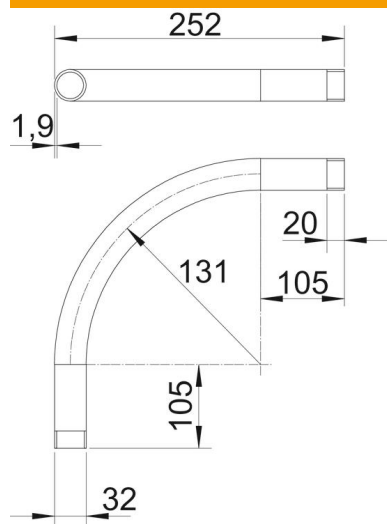

Alu Alumīnijs

Pamatdati

Preces numurs	2046045
Tips	SBM32W ALU
Apzīmējums 1	Alumīnijas caurules pagr.
Apzīmējums 2	ar vītņiem savienojumu
Ražotājs	OBO
Izmērs	M32x1,5
Materiāls	Alumīnijs
Mazākā VK vienība	20
Daudzuma mērvienība	Gabals
Svars	20 kg
Svara vienība	kg/100 gab.

Tehnisko datu lapa

Alumīnija caurules līkums, ar vītņi

Preces numurs: 2046045

Izmēri

Izmērs A	105 mm
Izmērs B	252 mm
Izmērs D	32 mm
Izmērs l	20 mm
Izmērs m (mm)	M32
Izmērs R	131 mm
Izmērs t	1,9 mm

Tehniskie dati

Izpildījums	Vītne
Elastīgs	nē
caurules nominālajam diametram	32 mm
Vītne	M32x1,5
Nesatur halogēnus	nē
Ar apskates atveri un vāku	nē
Ar uznavu	jā
Virsmas matēta	nē
Pulēta virsma	nē
Izmantošanas temperatūras diapazons maks.	250 °C
Izmantošanas temperatūras diapazons min.	-45 °C
Līkuma leņķis	90 °
Divdaļīgs	nē