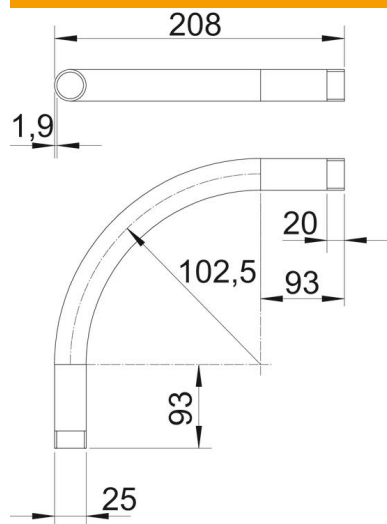

Alu Alumīnijs

Pamatdati

Preces numurs	2046044
Tips	SBM25W ALU
Apzīmējums 1	Alumīnijas caurules pagr.
Apzīmējums 2	ar vītņiem savienojumu
Ražotājs	OBO
Izmērs	M25x1,5
Materiāls	Alumīnijs
Mazākā VK vienība	25
Daudzuma mērvienība	Gabals
Svars	11,5 kg
Svara vienība	kg/100 gab.

Tehnisko datu lapa

Alumīnija caurules līkums, ar vītņi

Preces numurs: 2046044

Izmēri

Izmērs A	93 mm
Izmērs B	208 mm
Izmērs D	25 mm
Izmērs l	20 mm
Izmērs m (mm)	M25
Izmērs R	102,5 mm
Izmērs t	1,9 mm

Tehniskie dati

Izpildījums	Vītne
Elastīgs	nē
caurules nominālajam diametram	25 mm
Vītne	M25x1,5
Nesatur halogēnus	nē
Ar apskates atveri un vāku	nē
Ar uznavu	jā
Virsmas matēta	nē
Pulēta virsma	nē
Izmantošanas temperatūras diapazons maks.	250 °C
Izmantošanas temperatūras diapazons min.	-45 °C
Līkuma leņķis	90 °
Divdaļīgs	nē