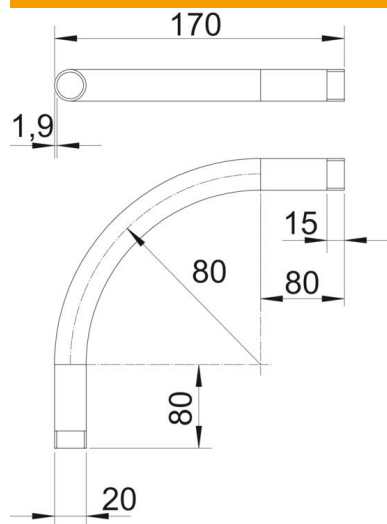

Tehnisko datu lapa

Alumīnija caurules līkums, ar vītņi

Preces numurs: 2046043

90° līkums elektroinstalācijas caurulēm atb. EN 61386-1 ar vītņiem galos atb. DIN EN 60423. Ar gludu iekšpusi.

Katras caurules līkumam jau ir uzskrūvēta savienošanas uzdeva.

Alu Alumīnijs

Pamatdati

Preces numurs	2046043
Tips	SBM20W ALU
Apzīmējums 1	Alumīnijas caurules pagr.
Apzīmējums 2	ar vītņes savienojumu
Ražotājs	OBO
Izmērs	M20x1,5
Materiāls	Alumīnijs
Mazākā VK vienība	25
Daudzuma mērvienība	Gabals
Svars	7,3 kg
Svara vienība	kg/100 gab.

Tehnisko datu lapa

Alumīnija caurules līkums, ar vītņi

Preces numurs: 2046043

Izmēri

Izmērs A	80 mm
Izmērs B	170 mm
Izmērs D	20 mm
Izmērs l	15 mm
Izmērs m (mm)	M20
Izmērs R	80 mm
Izmērs t	1,9 mm

Tehniskie dati

Izpildījums	Vītne
Elastīgs	nē
caurules nominālajam diametram	20 mm
Vītne	M20x1,5
Nesatur halogēnus	nē
Ar apskates atveri un vāku	nē
Ar uznavu	jā
Virsmas matēta	nē
Pulēta virsma	nē
Izmantošanas temperatūras diapazons maks.	250 °C
Izmantošanas temperatūras diapazons min.	-45 °C
Līkuma leņķis	90 °
Divdaļīgs	nē