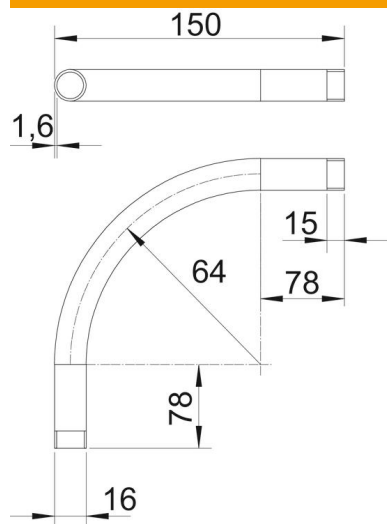

### Pamatdati

Preces numurs	2046042
Tips	SBM16W ALU
Apzīmējums 1	Alumīnijas caurules pagr.
Apzīmējums 2	ar vītņiem savienojumu
Ražotājs	OBO
Izmērs	M16x1,5
Materiāls	Alumīnijs
Mazākā VK vienība	15
Daudzuma mērvienība	Gabals
Svars	3,3 kg
Svara vienība	kg/100 gab.

### Izmēri

Izmērs A	78 mm
Izmērs B	150 mm
Izmērs D	16 mm
Izmērs l	15 mm
Izmērs m (mm)	M16
Izmērs R	64 mm
Izmērs t	1,6 mm

### Tehniskie dati

Izpildījums	Vītne
Elastīgs	nē
caurules nominālajam diametram	16 mm
Vītne	M16x1,5
Nesatur halogēnus	nē
Ar apskates atveri un vāku	nē
Ar uznavu	jā
Virsmas matēta	nē
Pulēta virsma	nē
Izmantošanas temperatūras diapazons maks.	250 °C
Izmantošanas temperatūras diapazons min.	-45 °C
Līkuma leņķis	90 °
Divdaļīgs	nē