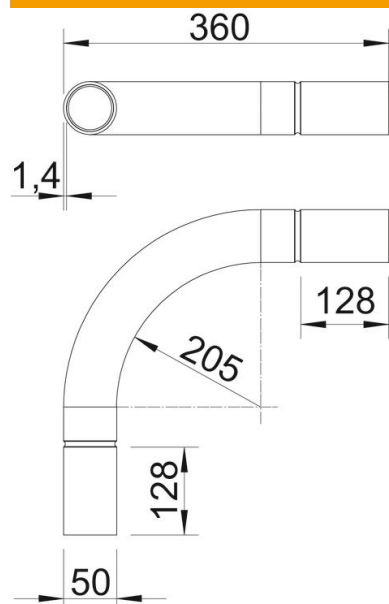

Tehnisko datu lapa

Alumīnija caurules līkums, bez vītnes

Preces numurs: 2046017

90° līkums bez atbilstošas formas uzdevām, elektroinstalācijas caurulēm atb. EN 61386-1. Ar gludu iekšpusi.

Alu Alumīnijs

Pamatdati

Preces numurs	2046017
Tips	SB50W ALU
Apzīmējums 1	Alumīnijas caurule pagrieziens
Apzīmējums 2	bez vītnes
Ražotājs	OBO
Izmērs	Ø50mm
Materiāls	Alumīnijs
Mazākā VK vienība	5
Daudzuma mērvienība	Gabals
Svars	35,4 kg
Svara vienība	kg/100 gab.

Tehnisko datu lapa

Alumīnija caurules līkums, bez vītnes

Preces numurs: 2046017

Izmēri

Izmērs A	128 mm
Izmērs B	360 mm
Izmērs D	50 mm
Izmērs I	63 mm
Izmērs m (mm)	M50
Izmērs R	180 mm
Izmērs t	1,4 mm

Tehniskie dati

Izpildījums	Spraud-
Elastīgs	nē
caurules nominālajam diametram	50 mm
Nesatur halogēnus	nē
Ar apskates atveri un vāku	nē
Ar uznavu	jā
Virsmas matēta	nē
Pulēta virsma	nē
Izmantošanas temperatūras diapazons maks.	250 °C
Izmantošanas temperatūras diapazons min.	-45 °C
Līkuma leņķis	90 °
Divdaļīgs	nē