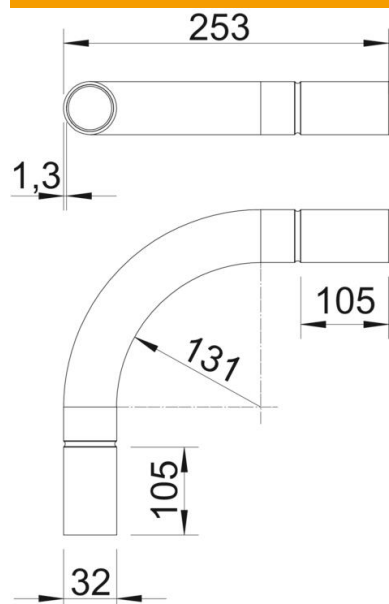

Tehnisko datu lapa

Alumīnija caurules līkums, bez vītnes

Preces numurs: 2046015

90° līkums bez atbilstošas formas uzdevām, elektroinstalācijas caurulēm atb. EN 61386-1. Ar gludu iekšpusi.

Alu Alumīnijs

Pamatdati

Preces numurs	2046015
Tips	SB32W ALU
Apzīmējums 1	Alumīnijas caurule pagrieziens
Apzīmējums 2	bez vītnes
Ražotājs	OBO
Izmērs	Ø32mm
Materiāls	Alumīnijs
Mazākā VK vienība	20
Daudzuma mērvienība	Gabals
Svars	14,1 kg
Svara vienība	kg/100 gab.

Tehnisko datu lapa

Alumīnija caurules līkums, bez vītnes

Preces numurs: 2046015

Izmēri

Izmērs A	105 mm
Izmērs B	253 mm
Izmērs D	32,2 mm
Izmērs l	40 mm
Izmērs m (mm)	M32
Izmērs R	115 mm
Izmērs t	1,3 mm

Tehniskie dati

Izpildījums	Spraud-
Elastīgs	nē
caurules nominālajam diametram	32 mm
Nesatur halogēnus	nē
Ar apskates atveri un vāku	nē
Ar uznavu	jā
Virsmā matēta	nē
Pulēta virsma	nē
Izmantošanas temperatūras diapazons maks.	250 °C
Izmantošanas temperatūras diapazons min.	-45 °C
Līkuma leņķis	90 °
Divdaļīgs	nē