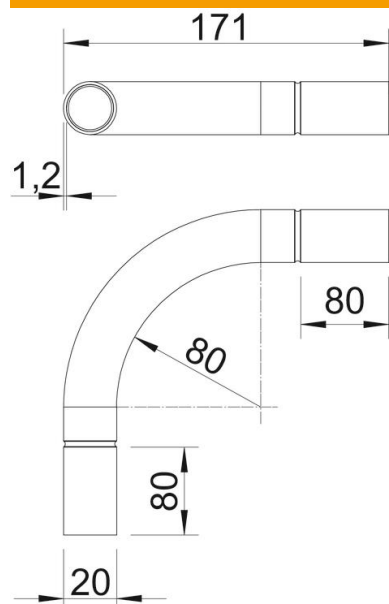

# Tehnisko datu lapa

Alumīnija caurules līkums, bez vītnes

Preces numurs: 2046013

90° līkums bez atbilstošas formas uzdevām, elektroinstalācijas caurulēm atb. EN 61386-1. Ar gludu iekšpusi.

Alu Alumīnijs

## Pamatdati

Preces numurs	2046013
Tips	SB20W ALU
Apzīmējums 1	Alumīnijas caurule pagrieziens
Apzīmējums 2	bez vītnes
Ražotājs	OBO
Izmērs	Ø20mm
Materiāls	Alumīnijs
Mazākā VK vienība	25
Daudzuma mērvienība	Gabals
Svars	5,5 kg
Svara vienība	kg/100 gab.

## Izmēri

Izmērs A	80 mm
Izmērs B	171 mm
Izmērs D	20,2 mm
Izmērs l	30 mm
Izmērs m (mm)	M20
Izmērs R	70 mm
Izmērs t	1,2 mm

## Tehniskie dati

Izpildījums	Spraud-
Elastīgs	nē
caurules nominālajam diametram	20 mm
Nesatur halogēnus	nē
Ar apskates atveri un vāku	nē
Ar uznavu	jā
Virsmā matēta	nē
Pulēta virsma	nē
Izmantošanas temperatūras diapazons maks.	250 °C
Izmantošanas temperatūras diapazons min.	-45 °C
Līkuma leņķis	90 °
Divdaļīgs	nē