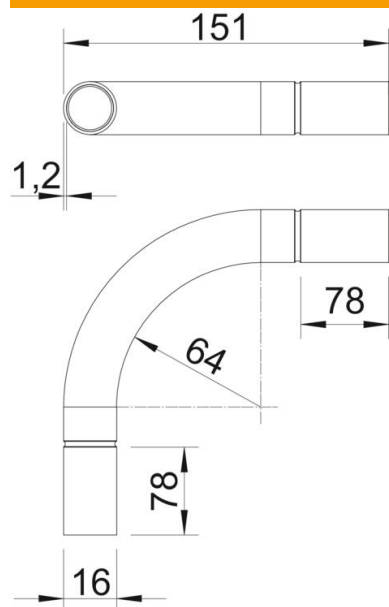

Tehnisko datu lapa

Alumīnija caurules līkums, bez vītnes

Preces numurs: 2046012

90° līkums bez atbilstošas formas uzdevām, elektroinstalācijas caurulēm atb. EN 61386-1. Ar gludu iekšpusi.

Alu Alumīnijs

Pamatdati

Preces numurs	2046012
Tips	SB16W ALU
Apzīmējums 1	Alumīnijas caurule pagrieziens
Apzīmējums 2	bez vītnes
Ražotājs	OBO
Izmērs	Ø16mm
Materiāls	Alumīnijs
Mazākā VK vienība	15
Daudzuma mērvienība	Gabals
Svars	2,35 kg
Svara vienība	kg/100 gab.

Tehnisko datu lapa

Alumīnija caurules līkums, bez vītnes

Preces numurs: 2046012

Izmēri

Izmērs A	78 mm
Izmērs B	151 mm
Izmērs D	18,6 mm
Izmērs d	16,2 mm
Izmērs l	28 mm
Izmērs m (mm)	M16
Izmērs R	56 mm
Izmērs t	1,2 mm

Tehniskie dati

Izpildījums	Spraud-
Elastīgs	nē
caurules nominālajam diametram	16 mm
Nesatur halogēnus	nē
Ar apskates atveri un vāku	nē
Ar uznavu	jā
Virsmā matēta	nē
Pulēta virsma	nē
Izmantošanas temperatūras diapazons maks.	250 °C
Izmantošanas temperatūras diapazons min.	-45 °C
Līkuma leņķis	90 °
Divdaļīgs	nē