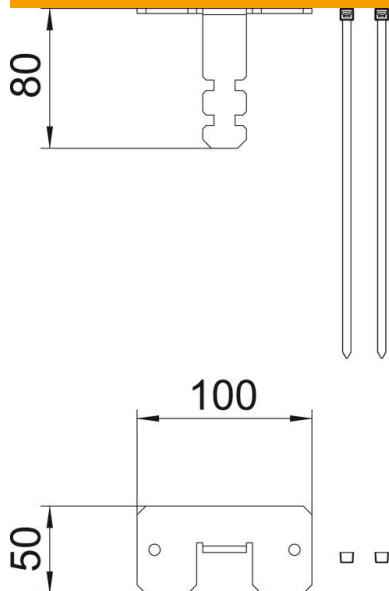

Tehnisko datu lapa

Lokanās caurules savienojums

Preces numurs: 6290198

Lokanās caurules savienojums kā griestu stiprinājums instalācijas kolonnai ar lokano cauruli līdz griestiem, tips ISS110100F, ISS140100F, ISSRM45F un ISSDM45F.

St Tērauds

VZ cinkota

Pamatdati

Preces numurs	6290198
Tips	SAISSF
Apzīmējums 1	Hose connection
Apzīmējums 2	priekš installation kolonnas F
Ražotājs	OBO
Izmērs	100x50x80mm
Materiāls	Tērauds
Virsmas	cinkota
Virsmas standarts	
Mazākā VK vienība	1
Daudzuma mērvienība	Gabals
Svars	14 kg
Svara vienība	kg/100 gab.

Tehnisko datu lapa

Lokanās caurules savienojums

Preces numurs: 6290198

Izmēri

Garums	100 mm
Platums	50 mm
Augstums	80 mm

Tehniskie dati

Stiprinājuma veids	skrūvēt
Nesatur halogēnus	jā