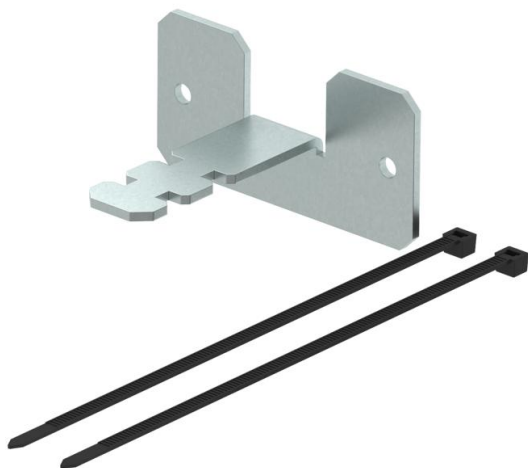

Tehnisko datu lapa

Lokanās caurules savienojums

Preces numurs: 6290198

Lokanās caurules savienojums kā griestu stiprinājums instalācijas kolonnai ar lokano cauruli līdz griestiem, tips ISS110100F, ISS140100F, ISSRM45F un ISSDM45F.

St Tērauds

VZ cinkota

Pamatdati

Preces numurs	6290198
Tips	SAISSF
Apzīmējums 1	Hose connection
Apzīmējums 2	priekš installation kolonnas F
Ražotājs	OBO
Izmērs	100x50x80mm
Materiāls	Tērauds
Virsmas	cinkota
Virsmas standarts	
Mazākā VK vienība	1
Daudzuma mērvienība	Gabals
Svars	14 kg
Svara vienība	kg/100 gab.

Tehnisko datu lapa

Lokanās caurules savienojums

Preces numurs: 6290198

Izmēri

Garums	100 mm
Platums	50 mm
Augstums	80 mm

Tehniskie dati

Stiprinājuma veids	skrūvēt
Nesatur halogēnus	jā