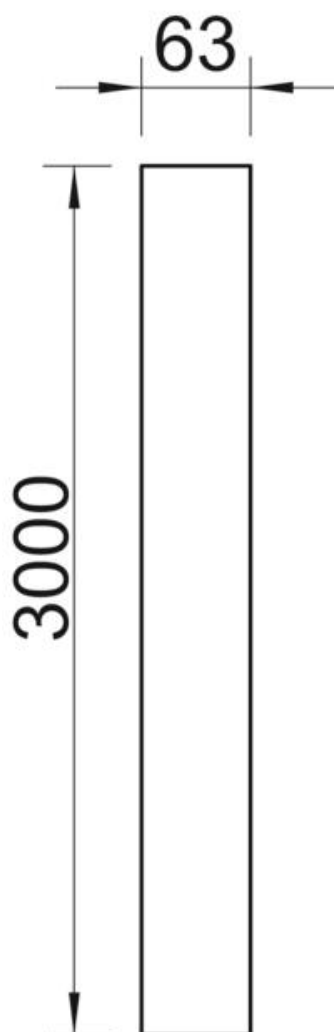

Tehnisko datu lapa

Alumīnija caurule, bez vītnes

Preces numurs: 2046008

Elektroinstalāciju caurule bez vītņotiem galiem, atb. EN 61386-1, kabeļu un vadu mehāniskai aizsardzībai. Ar gludu iekšpusi.

Alu Alumīnijs

Pamatdati

Preces numurs	2046008
Tips	S63W ALU
Apzīmējums 1	Alumīnijas caurule
Apzīmējums 2	bez vītnes
Ražotājs	OBO
Izmērs	Ø63, 3000mm
Materiāls	Alumīnijs
Mazākā VK vienība	15
Daudzuma mērvienība	Metrs
Svars	88,394 kg
Svara vienība	kg/100 m

Tehnisko datu lapa

Alumīnija caurule, bez vītnes

Preces numurs: 2046008

Izmēri

Garums	3 000 mm
Izmērs D	63 mm
Izmērs L	3 000 mm
Izmērs m (mm)	M63
Izmērs t	1,7 mm

Tehniskie dati

Virsapmetuma	jā
Cauruļu izpildījums	stingrs bez vītnes

Tehnisko datu lapa

Alumīnija caurule, bez vītnes

Preces numurs: 2046008

Tehniskie dati

Montāža betonā	jā
Lieces īpašības	stingrs
Spiedes stiprība	smags (1250 N)
Ekspluatācijas temperatūra, maks.	+ 250 °C
Ekspluatācijas temperatūra, min.	- 45 °C
Montāža dobās sienās	jā
Montāža pie koka	jā
Instalēšana gruntī	jā
Montāža ārpus telpām	jā
Klasifikācijas kods	44561
Mašīnas un iekārtas instalēšana	jā
Ar uznavu	nē
Virsmas matēta	nē
Pulēta virsma	nē
Triecienizturība	smags (2,0 kg/300 mm)
Izmantošanas temperatūras diapazons maks.	250 °C
Izmantošanas temperatūras diapazons min.	-45 °C
Montāža zem pamatnes (bitumens, karsts asfalts)	jā
Montāža zem pamatnes (grīdas segums)	jā
Zemapmetuma	jā