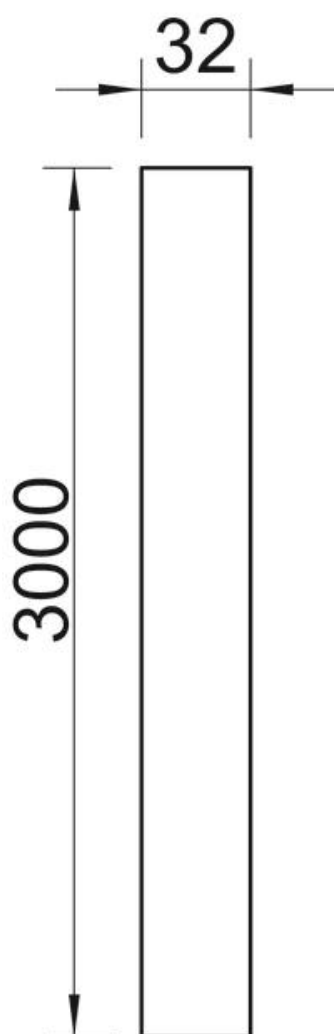

Tehnisko datu lapa

Alumīnija caurule, bez vītnes

Preces numurs: 2046005

Elektroinstalāciju caurule bez vītņotiem galiem, atb. EN 61386-1, kabeļu un vadu mehāniskai aizsardzībai. Ar gludu iekšpusi.

Alu Alumīnijs

Pamatdati

Preces numurs	2046005
Tips	S32W ALU
Apzīmējums 1	Alumīnijas caurule
Apzīmējums 2	bez vītnes
Ražotājs	OBO
Izmērs	Ø32, 3000mm
Materiāls	Alumīnijs
Mazākā VK vienība	30
Daudzuma mērvienība	Metrs
Svars	33,853 kg
Svara vienība	kg/100 m

Tehnisko datu lapa

Alumīnija caurule, bez vītnes

Preces numurs: 2046005

Izmēri

Garums	3 000 mm
Izmērs D	32 mm
Izmērs L	3 000 mm
Izmērs m (mm)	M32
Izmērs t	1,3 mm

Tehniskie dati

Virsapmetuma	jā
Cauruļu izpildījums	stingrs bez vītnes

Tehnisko datu lapa

Alumīnija caurule, bez vītnes

Preces numurs: 2046005

Tehniskie dati

Montāža betonā	jā
Lieces īpašības	stingrs
Spiedes stiprība	smags (1250 N)
Ekspluatācijas temperatūra, maks.	+ 250 °C
Ekspluatācijas temperatūra, min.	- 45 °C
Montāža dobās sienās	jā
Montāža pie koka	jā
Instalēšana gruntī	jā
Montāža ārpus telpām	jā
Klasifikācijas kods	44561
Mašīnas un iekārtas instalēšana	jā
Ar uznavu	nē
Virsmas matēta	nē
Pulēta virsma	nē
Triecienizturība	smags (2,0 kg/300 mm)
Izmantošanas temperatūras diapazons maks.	250 °C
Izmantošanas temperatūras diapazons min.	-45 °C
Montāža zem pamatnes (bitumens, karsts asfalts)	jā
Montāža zem pamatnes (grīdas segums)	jā
Zemapmetuma	jā