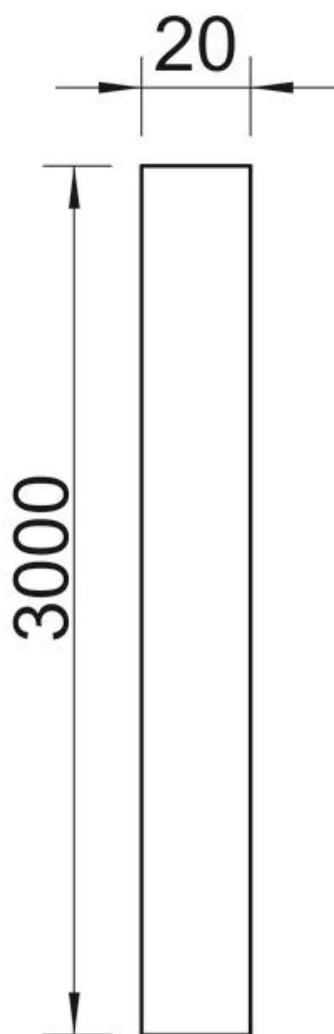

# Tehnisko datu lapa

Alumīnija caurule, bez vītnes

Preces numurs: 2046003

Elektroinstalāciju caurule bez vītņotiem galiem, atb. EN 61386-1, kabeļu un vadu mehāniskai aizsardzībai. Ar gludu iekšpusi.

Alu Alumīnijs

## Pamatdati

Preces numurs	2046003
Tips	S20W ALU
Apzīmējums 1	Alumīnijas caurule
Apzīmējums 2	bez vītnes
Ražotājs	OBO
Izmērs	Ø20, 3000mm
Materiāls	Alumīnijs
Mazākā VK vienība	30
Daudzuma mērvienība	Metrs
Svars	19,134 kg
Svara vienība	kg/100 m

# Tehnisko datu lapa

Alumīnija caurule, bez vītnes

Preces numurs: 2046003

## Izmēri

Garums	3 000 mm
Izmērs D	20 mm
Izmērs L	3 000 mm
Izmērs m (mm)	M20
Izmērs t	1,2 mm