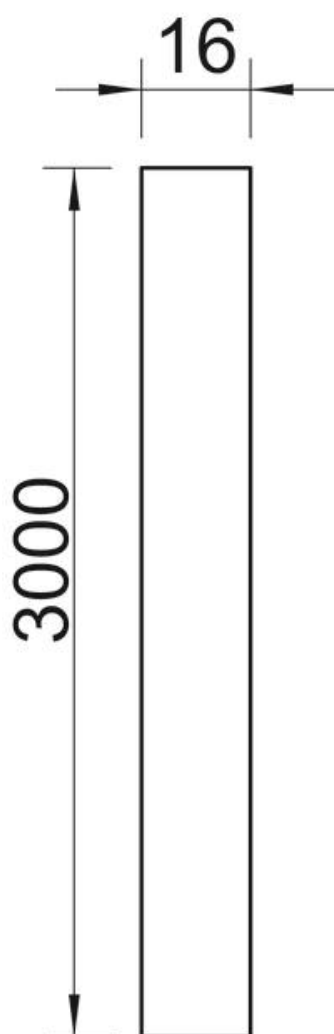

Tehnisko datu lapa

Alumīnija caurule, bez vītnes

Preces numurs: 2046002

Elektroinstalāciju caurule bez vītņotiem galiem, atb. EN 61386-1, kabeļu un vadu mehāniskai aizsardzībai. Ar gludu iekšpusi.

Alu Alumīnijs

Pamatdati

Preces numurs	2046002
Tips	S16W ALU
Apzīmējums 1	Alumīnijas caurule
Apzīmējums 2	bez vītnes
Ražotājs	OBO
Izmērs	Ø16, 3000mm
Materiāls	Alumīnijs
Mazākā VK vienība	30
Daudzuma mērvienība	Metrs
Svars	15,065 kg
Svara vienība	kg/100 m

Tehnisko datu lapa

Alumīnija caurule, bez vītnes

Preces numurs: 2046002

Izmēri

Garums	3 000 mm
Izmērs D	16 mm
Izmērs L	3 000 mm
Izmērs m (mm)	M16
Izmērs t	1,2 mm

Tehniskie dati

Virsapmetuma	jā
Cauruļu izpildījums	stingrs bez vītnes

Tehnisko datu lapa

Alumīnija caurule, bez vītnes

Preces numurs: 2046002

Tehniskie dati

Montāža betonā	nē
Lieces īpašības	stingrs
Spiedes stiprība	smags (1250 N)
Ekspluatācijas temperatūra, maks.	+ 250 °C
Ekspluatācijas temperatūra, min.	- 45 °C
Montāža dobās sienās	jā
Montāža pie koka	jā
Instalēšana gruntī	nē
Montāža ārpus telpām	jā
Klasifikācijas kods	44561
Mašīnas un iekārtas instalēšana	jā
Ar uznavu	nē
Virsmas matēta	nē
Pulēta virsma	nē
Triecienizturība	smags (2,0 kg/300 mm)
Izmantošanas temperatūras diapazons maks.	250 °C
Izmantošanas temperatūras diapazons min.	-45 °C
Montāža zem pamatnes (bitumens, karsts asfalts)	jā
Montāža zem pamatnes (grīdas segums)	jā
Zemapmetuma	nē