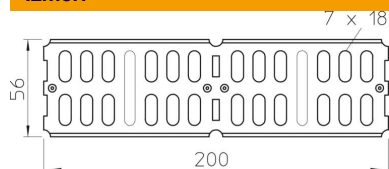

Tehnisko datu lapa

Garenie un leņķa savienotāji 60 FT

Preces numurs: 6067611

Garenais un leņķa savienotājs kabeļu kanāliem un fasondetalām ar 60 mm augstām malām.
Komplektā attiecīgie stiprinājuma materiāli.

St	Tērauds
FT	karsti cinkots

Pamatdati

Preces numurs	6067611
Tips	RWVL 60 FT
Apzīmējums 1	Taisns + stūra savienojums
Apzīmējums 2	kabeļu renei, horizontals
Ražotājs	OBO
Izmērs	60x200
Materiāls	Tērauds
Virsmas	karsti cinkots
Virsmas standarts	DIN EN ISO 1461
Mazākā VK vienība	10
Daudzuma mērvienība	Gabals
Svars	17,4 kg
Svara vienība	kg/100 gab.

Izmēri

Izmēri	200 x 56
Garums	200 mm
Platums	4 mm
Augstums	60 mm
Augstums	2 in
Loksnes biezums	2 mm

Tehnisko datu lapa

Garenie un leņķa savienotāji 60 FT

Preces numurs: 6067611

Tehniskie dati

Izpildījums	Leņķa savienotājs
Funkciju nodrošināšana	nē
Piemērots režģveida renei	nē
Piemērots kabeļu trepēm	nē
Piemērots kabeļu renei	jā
Piemērots kabeļu nesošās sistēmas augstumam	60 mm
Līkumu savienotājs, horizontāls	nē
Līkumu savienotājs, vertikāls	nē
Nerūsējošs tērauds, kodināts	nē
Savienojuma veids	Skrūvējams savienotājs