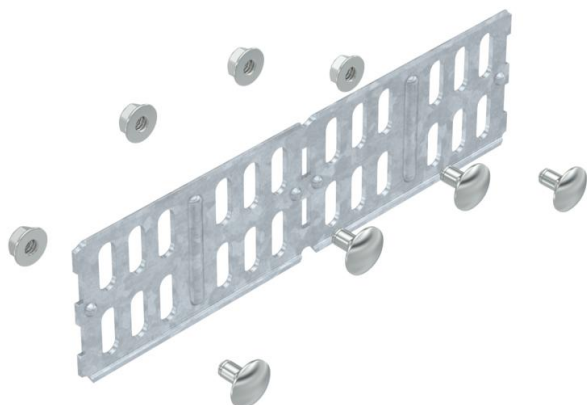

Tehnisko datu lapa

Garenie un leņķa savienotāji 60 FT

Preces numurs: 6067611

Garenais un leņķa savienotājs kabeļu kanāliem un fasondetalām ar 60 mm augstām malām.
Komplektā attiecīgie stiprinājuma materiāli.

St	Tērauds
FT	karsti cinkots

Pamatdati

Preces numurs	6067611
Tips	RWVL 60 FT
Apzīmējums 1	Taisns + stūra savienojums
Apzīmējums 2	kabeļu renei, horizontals
Ražotājs	OBO
Izmērs	60x200
Materiāls	Tērauds
Virsmas	karsti cinkots
Virsmas standarts	DIN EN ISO 1461
Mazākā VK vienība	10
Daudzuma mērvienība	Gabals
Svars	17,4 kg
Svara vienība	kg/100 gab.

Izmēri

Izmēri	200 x 56
Garums	200 mm
Platums	4 mm
Augstums	60 mm
Augstums	2 in
Loksnes biezums	2 mm

Tehnisko datu lapa

Garenie un leņķa savienotāji 60 FT

Preces numurs: 6067611

Tehniskie dati

Izpildījums	Leņķa savienotājs
Funkciju nodrošināšana	nē
Piemērots režģveida renei	nē
Piemērots kabeļu trepēm	nē
Piemērots kabeļu renei	jā
Piemērots kabeļu nesošās sistēmas augstumam	60 mm
Līkumu savienotājs, horizontāls	nē
Līkumu savienotājs, vertikāls	nē
Nerūsējošs tērauds, kodināts	nē
Savienojuma veids	Skrūvējams savienotājs