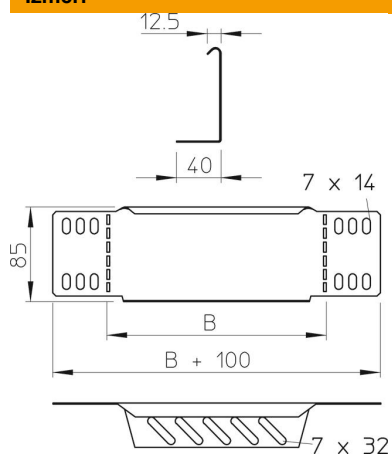

### Pamatdati

Preces numurs	7107420
Tips	RWEB 860 DD
Apzīmējums 1	Pāreja/Gala aizsēgs
Apzīmējums 2	kabeļu renei
Ražotājs	OBO
Izmērs	85x600
Materiāls	Tērauds
Virsmas	nepārtraukti cinkots cinks/alumīnijs, Double Dip
Virsmas standarts	DIN EN 10346
Mazākā VK vienība	1
Daudzuma mērvienība	Gabals
Svars	63 kg
Svara vienība	kg/100 gab.

### Izmēri

Platums	600 mm
Platums	24 in
Augstums	85 mm
Augstums	3 in
Loksnes biezums	1 mm
Izmērs B	600 mm