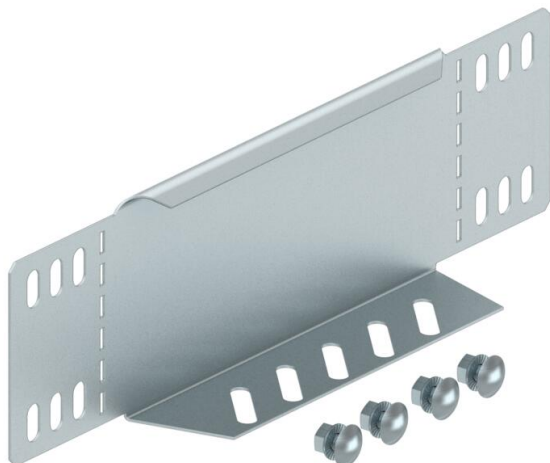

## Samazināšanas leņķis un gala noslēgplāksne DD

Preces numurs: 7107420

Pārejas leņķis un gala noseplāksne kabeļu renēm ar malas augstumu 85 mm. Sākot ar 150 mm platumu, ir uzstādīta apakšējā siksna ar perforējumu.

Komplektā attiecīgie stiprinājuma materiāli.

**St** Tērauds

**DD** nepārtraukti cinkots cinks/alumīnijs, Double Dip

### Pamatdati

Preces numurs	7107420
Tips	RWEB 860 DD
Apzīmējums 1	Pāreja/Gala aizsēgs
Apzīmējums 2	kabeļu renei
Ražotājs	OBO
Izmērs	85x600
Materiāls	Tērauds
Virsmas	nepārtraukti cinkots cinks/alumīnijs, Double Dip
Virsmas standarts	DIN EN 10346
Mazākā VK vienība	1
Daudzuma mērvienība	Gabals
Svars	63 kg
Svara vienība	kg/100 gab.

### Izmēri

Platums	600 mm
Platums	24 in
Augstums	85 mm
Augstums	3 in
Loksnes biezums	1 mm
Izmērs B	600 mm