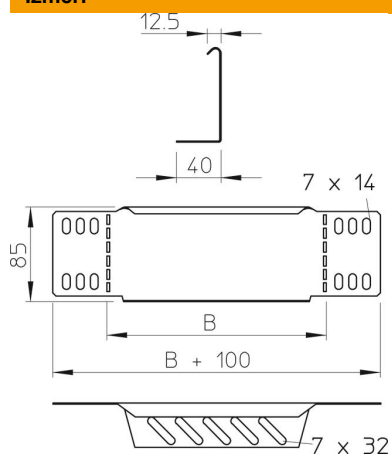

Tehnisko datu lapa

Samazināšanas leņķis un gala noslēgplāksne DD

Preces numurs: 7107404

Pārejas leņķis un gala noseplāksne kabeļu renēm ar malas augstumu 85 mm. Sākot ar 150 mm platumu, ir uzstādīta apakšējā siksna ar perforējumu.

Komplektā attiecīgie stiprinājuma materiāli.

St Tērauds

DD nepārtraukti cinkots cinks/alumīnijs, Double Dip

Pamatdati

Preces numurs	7107404
Tips	RWEB 850 DD
Apzīmējums 1	Pāreja/Gala aizsēgs
Apzīmējums 2	kabeļu renei
Ražotājs	OBO
Izmērs	85x500
Materiāls	Tērauds
Virsmas	nepārtraukti cinkots cinks/alumīnijs, Double Dip
Virsmas standarts	DIN EN 10346
Mazākā VK vienība	1
Daudzuma mērvienība	Gabals
Svars	53 kg
Svara vienība	kg/100 gab.

Tehnisko datu lapa

Samazināšanas leņķis un gala noslēgplāksne DD

Preces numurs: 7107404

Izmēri

Platums	500 mm
Platums	20 in
Augstums	85 mm
Augstums	3 in
Loksnes biezums	1 mm
Izmērs B	500 mm

Tehniskie dati

Funkciju nodrošināšana	nē
Nerūsējošs tērauds, kodināts	nē