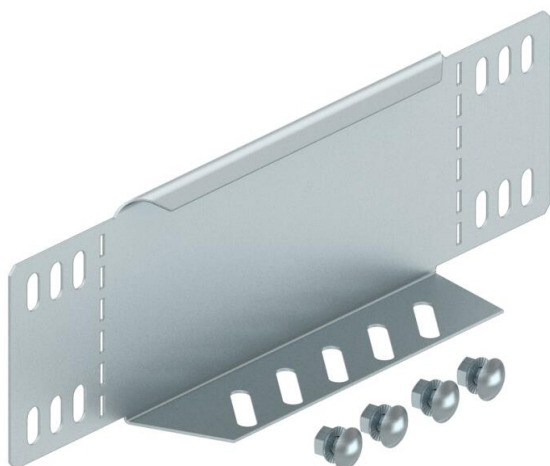

Tehnisko datu lapa

Samazināšanas leņķis un gala noslēgplāksne DD

Preces numurs: 7107404

Pārejas leņķis un gala noseplāksne kabeļu renēm ar malas augstumu 85 mm. Sākot ar 150 mm platumu, ir uzstādīta apakšējā siksna ar perforējumu.

Komplektā attiecīgie stiprinājuma materiāli.

St Tērauds

DD nepārtraukti cinkots cinks/alumīnijs, Double Dip

Pamatdati

Preces numurs	7107404
Tips	RWEB 850 DD
Apzīmējums 1	Pāreja/Gala aizsēgs
Apzīmējums 2	kabeļu renei
Ražotājs	OBO
Izmērs	85x500
Materiāls	Tērauds
Virsmas	nepārtraukti cinkots cinks/alumīnijs, Double Dip
Virsmas standarts	DIN EN 10346
Mazākā VK vienība	1
Daudzuma mērvienība	Gabals
Svars	53 kg
Svara vienība	kg/100 gab.

Tehnisko datu lapa

Samazināšanas leņķis un gala noslēgplāksne DD

Preces numurs: 7107404

Izmēri

Platums	500 mm
Platums	20 in
Augstums	85 mm
Augstums	3 in
Loksnes biezums	1 mm
Izmērs B	500 mm

Tehniskie dati

Funkciju nodrošināšana	nē
Nerūsējošs tērauds, kodināts	nē