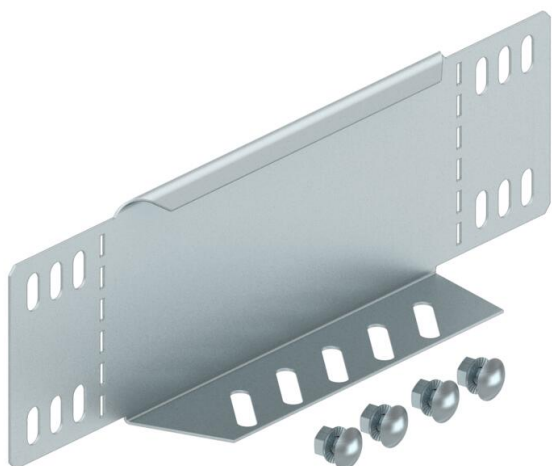

## Samazināšanas leņķis un gala noslēgplāksne DD

Preces numurs: 7107382

Pārejas leņķis un gala noseplāksne kabeļu renēm ar malas augstumu 85 mm. Sākot ar 150 mm platumu, ir uzstādīta apakšējā siksna ar perforējumu.

Komplektā attiecīgie stiprinājuma materiāli.

**St** Tērauds

**DD** nepārtraukti cinkots cinks/alumīnijs, Double Dip

### Pamatdati

Preces numurs	7107382
Tips	RWEB 840 DD
Apzīmējums 1	Pāreja/Gala aizsēgs
Apzīmējums 2	kabeļu renei
Ražotājs	OBO
Izmērs	85x400
Materiāls	Tērauds
Virsmas	nepārtraukti cinkots cinks/alumīnijs, Double Dip
Virsmas standarts	DIN EN 10346
Mazākā VK vienība	1
Daudzuma mērvienība	Gabals
Svars	43 kg
Svara vienība	kg/100 gab.

### Izmēri

Platums	400 mm
Platums	14 in
Augstums	85 mm
Augstums	3 in
Loksnes biezums	1 mm
Izmērs B	400 mm