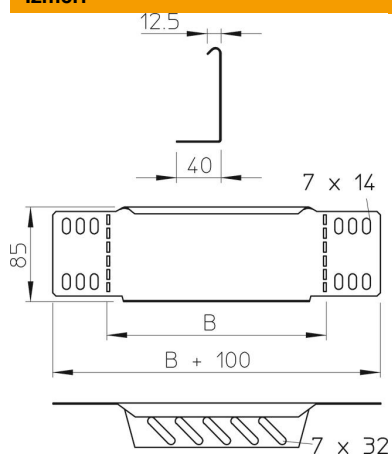

### Pamatdati

Preces numurs	7107382
Tips	RWEB 840 DD
Apzīmējums 1	Pāreja/Gala aizsēgs
Apzīmējums 2	kabeļu renei
Ražotājs	OBO
Izmērs	85x400
Materiāls	Tērauds
Virsmas	nepārtraukti cinkots cinks/alumīnijs, Double Dip
Virsmas standarts	DIN EN 10346
Mazākā VK vienība	1
Daudzuma mērvienība	Gabals
Svars	43 kg
Svara vienība	kg/100 gab.

### Izmēri

Platums	400 mm
Platums	14 in
Augstums	85 mm
Augstums	3 in
Loksnes biezums	1 mm
Izmērs B	400 mm