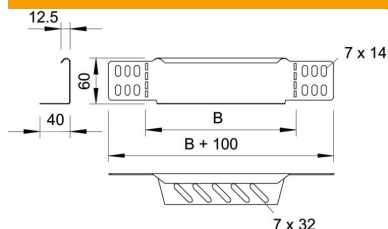

Tehnisko datu lapa

Pārejas leņķis un gala noslēgplāksne 60 FS

Preces numurs: 7109504

Pārejas leņķis un gala nosēgplāksne kabelu renēm ar malas augstumu 60 mm. Sākot ar 150 mm platumu, ir uzstādīta apakšējā siksna ar perforējumu.

Komplektā attiecīgie stiprinājuma materiāli.

St Tērauds

FS cinkots

Pamatdati

Preces numurs	7109504
Apzīmējums 1	Pāreja/Gala aizsēgs
Apzīmējums 2	kabeļu renei
Ražotājs	OBO
Izmērs	60x500
Materiāls	Tērauds
Virsmas	cinkots
Virsmas standarts	DIN EN 10346
Mazākā VK vienība	1
Daudzuma mērvienība	Gabals
Svars	47,5 kg
Svara vienība	kg/100 gab.

Izmēri

Platums	500 mm
Platums	20 in
Augstums	60 mm
Augstums	2 in
Loksnes biezums	1 mm
Izmērs B	500 mm

Tehnisko datu lapa

Pārejas lenķis un gala noslēgplāksne 60 FS

Preces numurs: 7109504

Tehniskie dati

Funkciju nodrošināšana	nē
Nerūsējošs tērauds, kodināts	nē