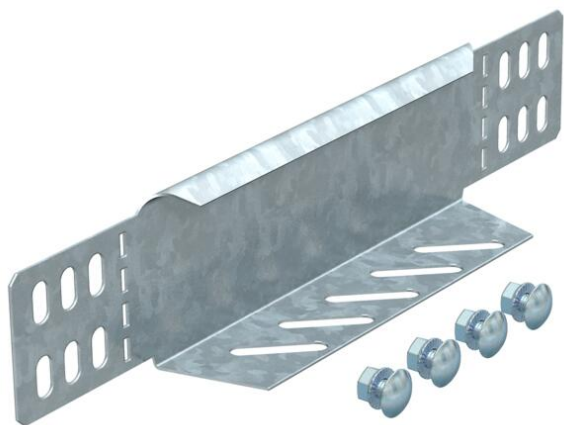

Tehnisko datu lapa

Pārejas leņķis un gala noslēgplāksne 60 FS

Preces numurs: 7109504

Pārejas leņķis un gala nosēgplāksne kabelu renēm ar malas augstumu 60 mm. Sākot ar 150 mm platumu, ir uzstādīta apakšējā siksna ar perforējumu.

Komplektā attiecīgie stiprinājuma materiāli.

St Tērauds

FS cinkots

Pamatdati

Preces numurs	7109504
Apzīmējums 1	Pāreja/Gala aizsēgs
Apzīmējums 2	kabeļu renei
Ražotājs	OBO
Izmērs	60x500
Materiāls	Tērauds
Virsmas	cinkots
Virsmas standarts	DIN EN 10346
Mazākā VK vienība	1
Daudzuma mērvienība	Gabals
Svars	47,5 kg
Svara vienība	kg/100 gab.

Izmēri

Platums	500 mm
Platums	20 in
Augstums	60 mm
Augstums	2 in
Loksnes biezums	1 mm
Izmērs B	500 mm

Tehnisko datu lapa

Pārejas lenķis un gala noslēgplāksne 60 FS

Preces numurs: 7109504

Tehniskie dati

Funkciju nodrošināšana	nē
Nerūsējošs tērauds, kodināts	nē