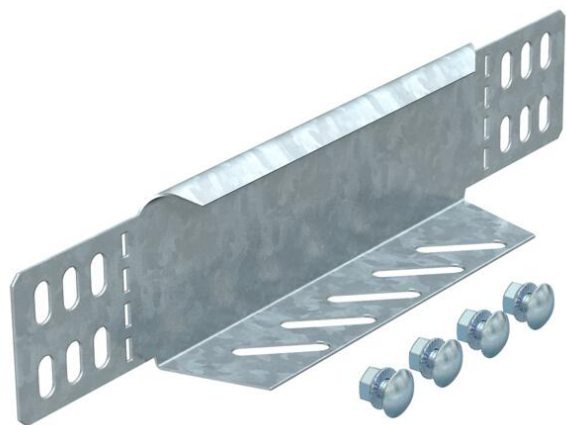

Tehnisko datu lapa

Pārejas leņķis un gala noslēgplāksne 60 DD

Preces numurs: 7106124

Pārejas leņķis un gala nosēgplāksne kabeļu renēm ar malas augstumu 60 mm. Sākot ar 150 mm platumu, ir uzstādīta apakšējā siksna ar perforējumu.

Komplektā attiecīgie stiprinājuma materiāli.

St Tērauds

DD nepārtraukti cinkots cinks/alumīnijs, Double Dip

Pamatdati

Preces numurs	7106124
Tips	RWEB 645 DD
Apzīmējums 1	Pāreja/Gala aizsēgs
Apzīmējums 2	kabeļu renei
Ražotājs	OBO
Izmērs	60x450
Materiāls	Tērauds
Virsmas	nepārtraukti cinkots cinks/alumīnijs, Double Dip
Virsmas standarts	DIN EN 10346
Mazākā VK vienība	1
Daudzuma mērvienība	Gabals
Svars	43,6 kg
Svara vienība	kg/100 gab.

Izmēri

Platums	450 mm
Augstums	60 mm
Augstums	2 in
Loksnes biezums	1 mm
Izmērs B	450 mm

Tehnisko datu lapa

Pārejas lenķis un gala noslēgplāksne 60 DD

Preces numurs: 7106124

Tehniskie dati

Funkciju nodrošināšana	nē
Nerūsējošs tērauds, kodināts	nē