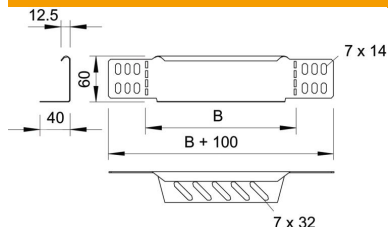

Tehnisko datu lapa

Pārejas leņķis un gala noslēgplāksne 60 DD

Preces numurs: 7106124

Pārejas leņķis un gala nosēgplāksne kabeļu renēm ar malas augstumu 60 mm. Sākot ar 150 mm platumu, ir uzstādīta apakšējā siksna ar perforējumu.

Komplektā attiecīgie stiprinājuma materiāli.

St Tērauds

DD nepārtraukti cinkots cinks/alumīnijs, Double Dip

Pamatdati

Preces numurs	7106124
Tips	RWEB 645 DD
Apzīmējums 1	Pāreja/Gala aizsēgs
Apzīmējums 2	kabeļu renei
Ražotājs	OBO
Izmērs	60x450
Materiāls	Tērauds
Virsmas	nepārtraukti cinkots cinks/alumīnijs, Double Dip
Virsmas standarts	DIN EN 10346
Mazākā VK vienība	1
Daudzuma mērvienība	Gabals
Svars	43,6 kg
Svara vienība	kg/100 gab.

Izmēri

Platums	450 mm
Augstums	60 mm
Augstums	2 in
Loksnes biezums	1 mm
Izmērs B	450 mm

Tehnisko datu lapa

Pārejas lenķis un gala noslēgplāksne 60 DD

Preces numurs: 7106124

Tehniskie dati

Funkciju nodrošināšana	nē
Nerūsējošs tērauds, kodināts	nē