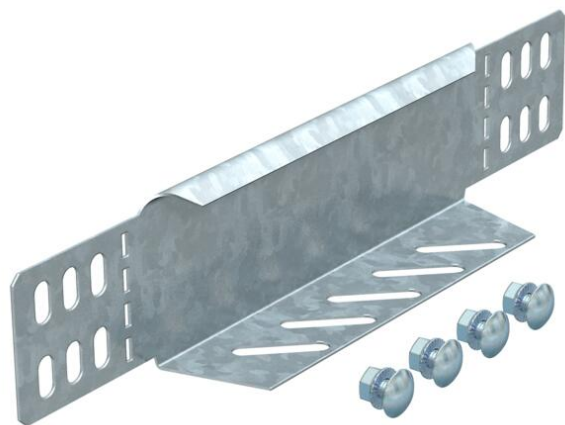

Tehnisko datu lapa

Pārejas leņķis un gala noslēgplāksne 60 DD

Preces numurs: 7106114

Pārejas leņķis un gala noseplāksne kabeļu renēm ar malas augstumu 60 mm. Sākot ar 150 mm platumu, ir uzstādīta apakšējā siksna ar perforējumu.

Komplektā attiecīgie stiprinājuma materiāli.

St Tērauds

DD nepārtraukti cinkots cinks/alumīnijs, Double Dip

Pamatdati

Preces numurs	7106114
Tips	RWEB 620 DD
Apzīmējums 1	Pāreja/Gala aizsēgs
Apzīmējums 2	kabeļu renei
Ražotājs	OBO
Izmērs	60x200
Materiāls	Tērauds
Virsmas standarts	nepārtraukti cinkots cinks/alumīnijs, Double Dip
Mazākā VK vienība	1
Daudzuma mērvienība	Gabals
Svars	22,6 kg
Svara vienība	kg/100 gab.

Izmēri

Platums	200 mm
Platums	8 in
Augstums	60 mm
Augstums	2 in
Loksnis biezums	1 mm
Izmērs B	200 mm

Tehnisko datu lapa

Pārejas lenķis un gala noslēgplāksne 60 DD

Preces numurs: 7106114

Tehniskie dati

Funkciju nodrošināšana	nē
Nerūsējošs tērauds, kodināts	nē