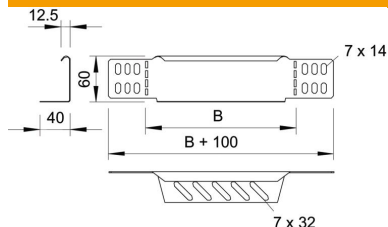

Tehnisko datu lapa

Pārejas leņķis un gala noslēgplāksne 60 DD

Preces numurs: 7106114

Pārejas leņķis un gala noseplāksne kabeļu renēm ar malas augstumu 60 mm. Sākot ar 150 mm platumu, ir uzstādīta apakšējā siksna ar perforējumu.

Komplektā attiecīgie stiprinājuma materiāli.

St Tērauds

DD nepārtraukti cinkots cinks/alumīnijs, Double Dip

Pamatdati

Preces numurs	7106114
Tips	RWEB 620 DD
Apzīmējums 1	Pāreja/Gala aizsēgs
Apzīmējums 2	kabeļu renei
Ražotājs	OBO
Izmērs	60x200
Materiāls	Tērauds
Virsmas standarts	nepārtraukti cinkots cinks/alumīnijs, Double Dip
Mazākā VK vienība	1
Daudzuma mērvienība	Gabals
Svars	22,6 kg
Svara vienība	kg/100 gab.

Izmēri

Platums	200 mm
Platums	8 in
Augstums	60 mm
Augstums	2 in
Loksnis biezums	1 mm
Izmērs B	200 mm

Tehnisko datu lapa

Pārejas lenķis un gala noslēgplāksne 60 DD

Preces numurs: 7106114

Tehniskie dati

Funkciju nodrošināšana	nē
Nerūsējošs tērauds, kodināts	nē