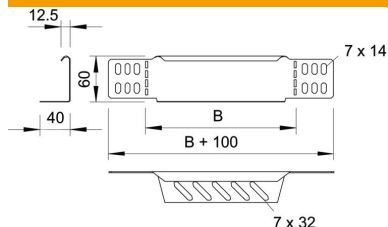

Tehnisko datu lapa

Pārejas leņķis un gala noslēgplāksne 60 FS

Preces numurs: 7109105

Pārejas leņķis un gala noseļplāksne kabelu renēm ar malas augstumu 60 mm. Sākot ar 150 mm platumu, ir uzstādīta apakšējā siksna ar perforējumu.

Komplektā attiecīgie stiprinājuma materiāli.

St Tērauds

FS cinkots

Pamatdati

Preces numurs	7109105
Apzīmējums 1	Pāreja/Gala aizsēgs
Apzīmējums 2	kabeļu renei
Ražotājs	OBO
Izmērs	60x100
Materiāls	Tērauds
Virsmā	cinkots
Virsmas standarts	DIN EN 10346
Mazākā VK vienība	1
Daudzuma mērvienība	Gabals
Svars	12,3 kg
Svara vienība	kg/100 gab.

Izmēri

Platums	100 mm
Platums	4 in
Augstums	60 mm
Augstums	2 in
Loksnes biezums	1 mm
Izmērs B	100 mm

Tehnisko datu lapa

Pārejas lenķis un gala noslēgplāksne 60 FS

Preces numurs: 7109105

Tehniskie dati

Funkciju nodrošināšana	nē
Nerūsējošs tērauds, kodināts	nē