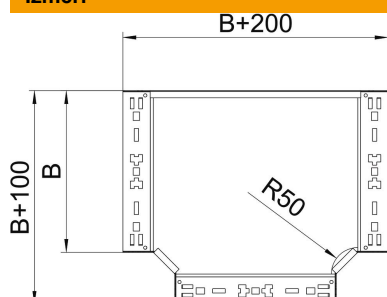

Tehnisko datu lapa

T veida atzarojums Magic 60 FT

Preces numurs: 6041352

T veida atzarojums ar ātrās savienošanas sistēmu. Visiem kabeļu kanālu tipiem ar malas augstumu 60 mm.

St Tērauds

FT karsti cinkots

Pamatdati

Preces numurs	6041352
Tips	RTM 650 FT
Apzīmējums 1	T-elements
Apzīmējums 2	ar Magic savienojumu
Ražotājs	OBO
Izmērs	60x500
Materiāls	Tērauds
Virsmas	karsti cinkots
Virsmas standarts	DIN EN ISO 1461
Mazākā VK vienība	1
Daudzuma mērvienība	Gabals
Svars	495,1 kg
Svara vienība	kg/100 gab.

Tehnisko datu lapa

T veida atzarojums Magic 60 FT

Preces numurs: 6041352

Izmēri

Platums	500 mm
Augstums	60 mm
Loksnes biezums	1,25 mm
Izmērs B	500 mm

Tehniskie dati

Līkums (leņķis)	90°
Savienotāja izpildījums	iebūvēts savienotājs
Funkciju nodrošināšana	nē
NATO perforācijas šablons	nē
Virziena maiņa	horizontāls
Nerūsējošs tērauds, kodināts	nē
Gara laiduma izpildījums	nē
Kabeļu nesošās sistēmas savienotāju veids	skrūvēts
Metāla biezums	1,25 mm