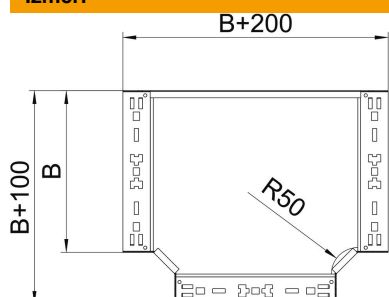

Tehnisko datu lapa

T veida atzarojums Magic 35 FS

Preces numurs: 6041030

T veida atzarojums ar ātrās savienošanas sistēmu. Visiem kabeļu reņu tipiem ar malas augstumu 35 mm.
Apaļas konstrukcijas fasondetaļa. Fasondetaļas iekšējais rādiuss ir 150 mm.

St Tērauds

FS cinkots

Pamatdati

Preces numurs	6041030
Tips	RTM 310 FS
Apzīmējums 1	T-elements
Apzīmējums 2	ar Magic savienojumu
Ražotājs	OBO
Izmērs	35x100
Materiāls	Tērauds
Virsmas	cinkots
Virsmas standarts	DIN EN 10346
Mazākā VK vienība	1
Daudzuma mērvienība	Gabals
Svars	69,4 kg
Svara vienība	kg/100 gab.

Tehnisko datu lapa

T veida atzarojums Magic 35 FS

Preces numurs: 6041030

Izmēri

Platums	100 mm
Platums	4 in
Augstums	35 mm
Loksnes biezums	1,25 mm
Izmērs B	100 mm

Tehniskie dati

Līkums (leņķis)	90°
Savienotāja izpildījums	iebūvēts savienotājs
Funkciju nodrošināšana	nē
NATO perforācijas šablons	nē
Virziena maiņa	horizontāls
Nerūsējošs tērauds, kodināts	nē
Gara laiduma izpildījums	nē
Kabeļu nesošās sistēmas savienotāju veids	skrūvēts
Metāla biezums	1,25 mm