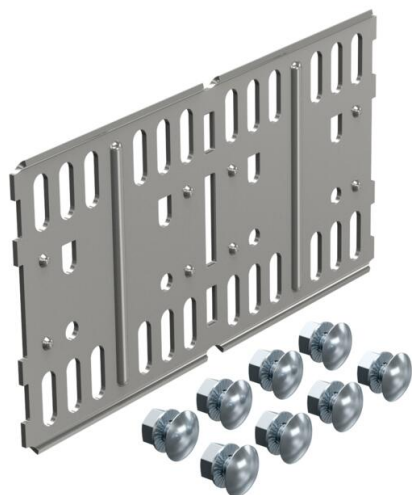

Tehnisko datu lapa

Garenie un leņķa savienotāji 110 A2

Preces numurs: 6067948

Garenais un leņķa savienotājs kabeļu renēm un fasondetaļām ar 110 mm augstām malām.

A2 Nerūsējošais tērauds 1.4301

2B neizolēts, apstrādāts

Pamatdati

Preces numurs	6067948
Tips	RLVL 110 A2
Apzīmējums 1	Taisns + stūra savienojums
Apzīmējums 2	kabeļu renei, horizontals
Ražotājs	OBO
Izmērs	110x200
Materiāls	Nerūsējošais tērauds 1.4301
Virsmas	neizolēts, apstrādāts
Virsmas standarts	
Mazākā VK vienība	10
Daudzuma mērvienība	Gabals
Svars	33,4 kg
Svara vienība	kg/100 gab.

Tehnisko datu lapa

Garenie un lenča savienotāji 110 A2

Preces numurs: 6067948

Izmēri

Garums	200 mm
Platums	4 mm
Augstums	110 mm
Augstums	4 in

Tehniskie dati

Izpildījums	Garenais savienotājs
Funkciju nodrošināšana	nē
Piemērots režģveida renei	nē
Piemērots kabeļu trepēm	nē
Piemērots kabeļu renei	jā
Piemērots kabeļu nesošās sistēmas augstumam	110 mm
Līkumu savienotājs, horizontāls	nē
Līkumu savienotājs, vertikāls	nē
Nerūsējošs tērauds, kodināts	nē
Savienojuma veids	Skrūvējams savienotājs