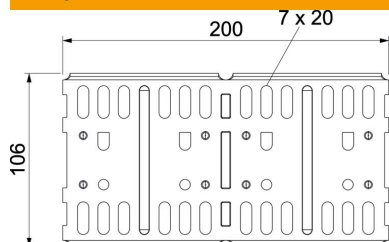

Tehnisko datu lapa

Garenie un leņķa savienotāji 110 A2

Preces numurs: 6067948

Garenais un leņķa savienotājs kabeļu renēm un fasondetaļām ar 110 mm augstām malām.

A2 Nerūsējošais tērauds 1.4301

2B neizolēts, apstrādāts

Pamatdati

Preces numurs	6067948
Tips	RLVL 110 A2
Apzīmējums 1	Taisns + stūra savienojums
Apzīmējums 2	kabeļu renei, horizontals
Ražotājs	OBO
Izmērs	110x200
Materiāls	Nerūsējošais tērauds 1.4301
Virsmas	neizolēts, apstrādāts
Virsmas standarts	
Mazākā VK vienība	10
Daudzuma mērvienība	Gabals
Svars	33,4 kg
Svara vienība	kg/100 gab.

Tehnisko datu lapa

Garenie un lenča savienotāji 110 A2

Preces numurs: 6067948

Izmēri

Garums	200 mm
Platums	4 mm
Augstums	110 mm
Augstums	4 in

Tehniskie dati

Izpildījums	Garenais savienotājs
Funkciju nodrošināšana	nē
Piemērots režģveida renei	nē
Piemērots kabeļu trepēm	nē
Piemērots kabeļu renei	jā
Piemērots kabeļu nesošās sistēmas augstumam	110 mm
Līkumu savienotājs, horizontāls	nē
Līkumu savienotājs, vertikāls	nē
Nerūsējošs tērauds, kodināts	nē
Savienojuma veids	Skrūvējams savienotājs