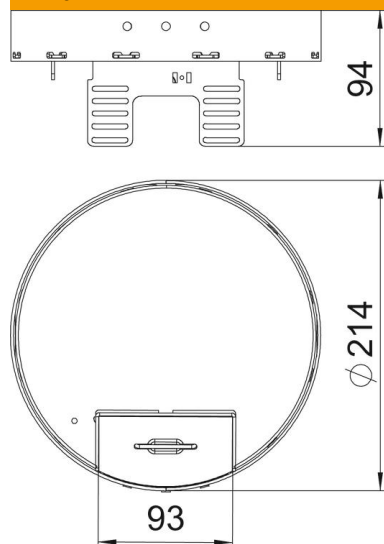

## Pamatdati

Preces numurs	7409284
Tips	RKSRN2UZD3R4MS25
Apzīmējums 1	Apaļa kasete
Apzīmējums 2	ar kabeļu izvadu
Ražotājs	OBO
Izmērs	Ø215mm
Materiāls	misiņa
Mazākā VK vienība	1
Daudzuma mērvienība	Gabals
Svars	203 kg
Svara vienība	kg/100 gab.

# Tehnisko datu lapa

Kasete ar regulējamu augstumu un kabeļa izvadu, RKSR-NUZD3, misiņš

Preces numurs: 7409284

## Izmēri

Garums	214 mm
Platums	214 mm
Augstums	94 mm

## Tehniskie dati

Iebūvējamo ierīču skaits	6
Ierīču kārbu skaits	2
Vadu izvadu skaits	1
Izpildījums	apaļš
Kabeļu izvada izpildījums	Pagriežams kabeļa izvads
Grīdas kopšana	sauss
Atdalāms	jā
Grīdas augstums min.	94 mm
Piemērots dubulto grīdu montāžai	nē
Piemērots iebūvēšanai dobās grīdās	nē
Piemērots zemgrīdas kārbai	250/350
Iekārtas stiprinājums ierīču kārbu nostiprināšanai	jā
Nominālais lielums ierīču iebūvēšanas vienībai	R4
Aizsardzības veids (IP) izmantošanas stāvoklī	IP20
Aizsardzības veids (IP) neizmantotā stāvoklī	IP40
Aizsardzības pakāpes IK kods	IK10
Lielas slodzes versija	nē
Montāžas sistēmas tips	UT3
Vertikālā slodze, liels laukums	līdz 5 000 N
Vertikālā slodze, mazs laukums	līdz 3 000 N
Atļaujas	VDE
Grīdas seguma biezums	25 mm