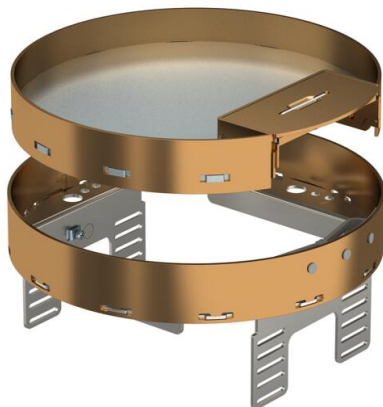

# Tehnisko datu lapa

Kasete ar regulējamu augstumu un kabeļa izvadu, RKSR-NUZD3, misiņš

Preces numurs: 7409284

Kasete ar regulējamu augstumu un atdalāma no grīdas ar nominālo izmēru R4, ar kabeļu izeju, instalējamo ierīču uzstādīšanai sausi kopjamām grīdām iekštelpās, uzstādīšanai zemgrīdas kārbās UZD 250-3 vai UZD350-3, katra savienojumā ar montāžas vāku DUG..R4 vai uzstādīšanai UGD250-3R4 vai UGD350-3R4. Montāža tiek veikta ar regulēšanas leņķiem (pasūtāmi atsevišķi) zemgrīdas kārbu alumīnija rāmja profilā.

Kasete ar regulējamu augstumu ar vadu izeju, 2 sekciju. Var uzstādīt 2 APMT2 noseglplāksnes. 2 universālo balstu UT3 montāžai 4 atsevišķām instalācijas ierīcēm ar balstgredzenu/stīpas veida rokturi vai 6 Modul 45 ierīcēm.

## Pamatdati

Preces numurs	7409284
Tips	RKSRN2UZD3R4MS25
Apzīmējums 1	Apaļa kasete
Apzīmējums 2	ar kabeļu izvadu
Ražotājs	OBO
Izmērs	Ø215mm
Materiāls	misiņa
Mazākā VK vienība	1
Daudzuma mērvienība	Gabals
Svars	203 kg
Svara vienība	kg/100 gab.

# Tehnisko datu lapa

Kasete ar regulējamu augstumu un kabeļa izvadu, RKSR-NUZD3, misiņš

Preces numurs: 7409284