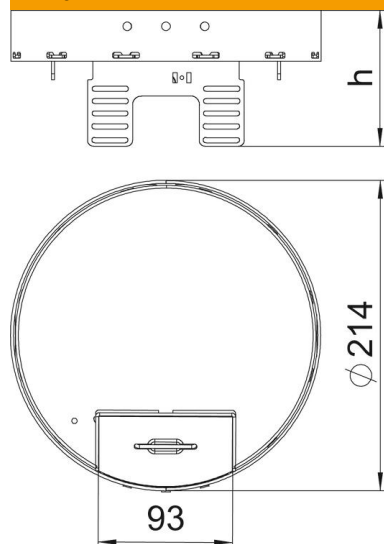

# Tehnisko datu lapa

Kasete ar regulējamu augstumu un kabeļa izvadu, RKSR-NUZD3, misiņš

Preces numurs: 7409282

Kasete ar regulējamu augstumu un atdalāma no grīdas ar nominālo izmēru R4, ar kabeļu izeju, instalējamo ierīču uzstādīšanai sausi kopjamām grīdām iekštelpās, uzstādīšanai zemgrīdas kārbās UZD 250-3 vai UZD350-3, katra savienojumā ar montāžas vāku DUG..R4 vai uzstādīšanai UGD250-3R4 vai UGD350-3R4. Montāža tiek veikta ar regulēšanas leņķiem (pasūtāmi atsevišķi) zemgrīdas kārbu alumīnija rāmja profilā.

## Pamatdati

Preces numurs	7409282
Tips	RKSRN2UZD3R4MS20
Apzīmējums 1	Apaļa kasete
Apzīmējums 2	ar kabeļu izvadu
Ražotājs	OBO
Izmērs	Ø215mm
Materiāls	misiņa
Mazākā VK vienība	1
Daudzuma mērvienība	Gabals
Svars	208 kg
Svara vienība	kg/100 gab.

## Izmēri

Izmērs H 94 mm

## Tehniskie dati

Iebūvējamo ierīču skaits	6
Ierīču kārbu skaits	2
Vadu izvadu skaits	1
Izpildījums	apaļš
Kabeļu izvada izpildījums	Pagriežams kabeļa izvads
Grīdas kopšana	sauss
Atdalāms	jā
Grīdas augstums min.	94 mm
Piemērots dubulto grīdu montāžai	nē
Piemērots iebūvēšanai dobās grīdās	nē
Piemērots zemgrīdas kārbai	250/350
Iekārtas stiprinājums ierīču kārbu nostiprināšanai	jā
Nominālais lielums ierīču iebūvēšanas vienībai	R4
Aizsardzības veids (IP) izmantošanas stāvoklī	IP20
Aizsardzības veids (IP) neizmantotā stāvoklī	IP40
Aizsardzības pakāpes IK kods	IK10
Lielas slodzes versija	nē
Montāžas sistēmas tips	UT3
Atļaujas	VDE
Grīdas seguma biezums	20 mm