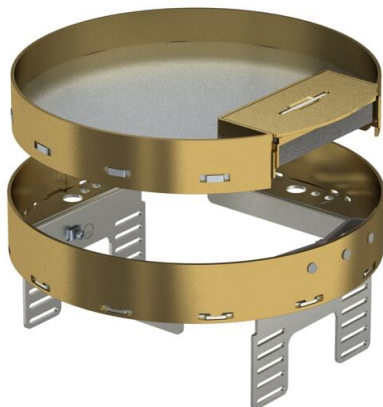

# Tehnisko datu lapa

Kasete ar regulējamu augstumu un kabeļa izvadu, RKSR-NUZD3, misiņš

Preces numurs: 7409282

Kasete ar regulējamu augstumu un atdalāma no grīdas ar nominālo izmēru R4, ar kabeļu izeju, instalējamo ierīču uzstādīšanai sausi kopjamām grīdām iekštelpās, uzstādīšanai zemgrīdas kārbās UZD 250-3 vai UZD350-3, katra savienojumā ar montāžas vāku DUG..R4 vai uzstādīšanai UGD250-3R4 vai UGD350-3R4. Montāža tiek veikta ar regulēšanas leņķiem (pasūtāmi atsevišķi) zemgrīdas kārbu alumīnija rāmja profilā.

Kasete ar regulējamu augstumu ar vadu izeju, 2 sekciju. Var uzstādīt 2 APMT2 noseglplāksnes. 2 universālo balstu UT3 montāžai 4 atsevišķām instalācijas ierīcēm ar balstgredzenu/stīpas veida rokturi vai 6 Modul 45 ierīcēm.

## Pamatdati

Preces numurs	7409282
Tips	RKSRN2UZD3R4MS20
Apzīmējums 1	Apaļa kasete
Apzīmējums 2	ar kabeļu izvadu
Ražotājs	OBO
Izmērs	Ø215mm
Materiāls	misiņa
Mazākā VK vienība	1
Daudzuma mērvienība	Gabals
Svars	208 kg
Svara vienība	kg/100 gab.

# Tehnisko datu lapa

Kasete ar regulējamu augstumu un kabeļa izvadu, RKSR-NUZD3, misiņš

Preces numurs: 7409282