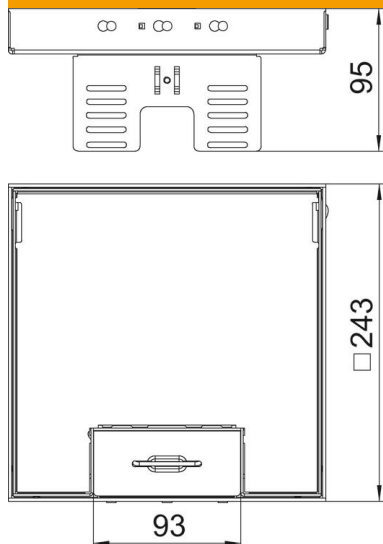

# Tehnisko datu lapa

Kasete ar regulējamu augstumu un kabeļa izvadu, RKS-NUZD3, misiņš

Preces numurs: 7409234

Kasete ar regulējamu augstumu un atdalāma no grīdas ar nominālo izmēru 9, ar kabeļu izeju, instalējamo ierīču uzstādīšanai sausi vai slapji kopjamām grīdām iekštelpās, uzstādīšanai zemgrīdas kārbās UZD 250-3 vai UZD350-3, katra savienojumā ar montāžas vāku DUG../9 vai uzstādīšanai UGD250-3/9 vai UGD350-3/9. Montāža tiek veikta ar regulēšanas leņķi (pasūtāms atsevišķi) zemgrīdas kārbu alumīnija rāmja profilā.

## Pamatdati

Preces numurs	7409234
Tips	RKSN2 UZD3 9MS25
Apzīmējums 1	Kvadrata kasete
Apzīmējums 2	ar kabeļu izvadu
Ražotājs	OBO
Izmērs	243x243mm
Materiāls	misiņa
Mazākā VK vienība	1
Daudzuma mērvienība	Gabals
Svars	356 kg
Svara vienība	kg/100 gab.

# Tehnisko datu lapa

Kasete ar regulējamu augstumu un kabeļa izvadu, RKS-NUZD3, misiņš

Preces numurs: 7409234

## Izmēri

Garums	243 mm
Platums	243 mm
Augstums	95 mm
Izmērs H	95 mm