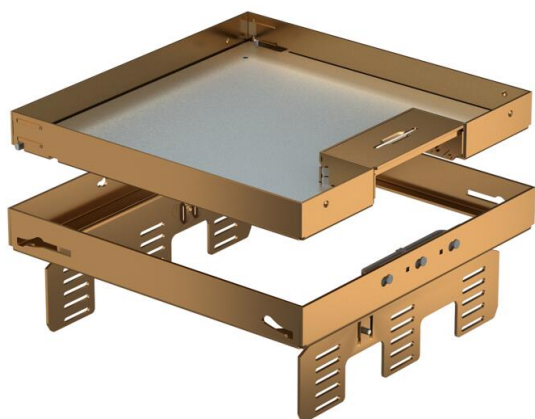

# Tehnisko datu lapa

Kasete ar regulējamu augstumu un kabeļa izvadu, RKS-NUZD3, misiņš

Preces numurs: 7409234

Kasete ar regulējamu augstumu un atdalāma no grīdas ar nominālo izmēru 9, ar kabeļu izeju, instalējamo ierīču uzstādīšanai sausi vai slapji kopjamām grīdām iekštelpās, uzstādīšanai zemgrīdas kārbās UZD 250-3 vai UZD350-3, katra savienojumā ar montāžas vāku DUG../9 vai uzstādīšanai UGD250-3/9 vai UGD350-3/9. Montāža tiek veikta ar regulēšanas leņķi (pasūtāms atsevišķi) zemgrīdas kārbu alumīnija rāmja profilā.

Kasete ar regulējamu augstumu ar vadu izeju, 3 sekciju. Var uzstādīt 3 APMT5 noseglplāksnes. 3 universālo balstu UT4 montāžai 9 atsevišķām instalācijas ierīcēm ar balstgredzenu/stīpas veida rokturi vai 12 Modul 45 ierīcēm.

# Tehnisko datu lapa

Kasete ar regulējamu augstumu un kabeļa izvadu, RKS-NUZD3, misiņš

Preces numurs: 7409234

## Izmēri

Garums	243 mm
Platums	243 mm
Augstums	95 mm
Izmērs H	95 mm