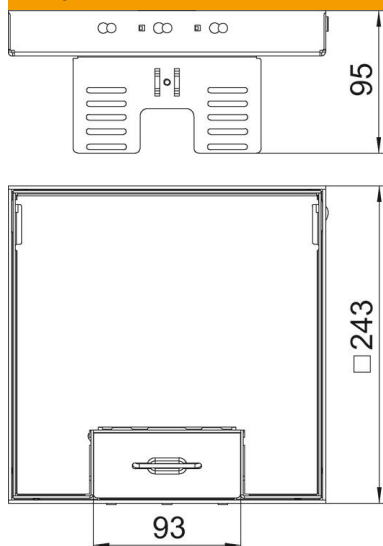

# Tehnisko datu lapa

Kasete ar regulējamu augstumu un kabeļa izvadu, RKS-NUZD3, misiņš

Preces numurs: 7409232

Kasete ar regulējamu augstumu un atdalāma no grīdas ar nominālo izmēru 9, ar kabeļu izeju, instalējamo ierīču uzstādīšanai sausi vai slapji kopjamām grīdām iekštelpās, uzstādīšanai zemgrīdas kārbās UZD 250-3 vai UZD350-3, katra savienojumā ar montāžas vāku DUG../9 vai uzstādīšanai UGD250-3/9 vai UGD350-3/9. Montāža tiek veikta ar regulēšanas leņķi (pasūtāms atsevišķi) zemgrīdas kārbu alumīnija rāmja profilā.

## Pamatdati

Preces numurs	7409232
Tips	RKS2 UZD3 9MS20
Apzīmējums 1	Kvadrata kasete
Apzīmējums 2	ar kabeļu izvadu
Ražotājs	OBO
Izmērs	243x243mm
Materiāls	misiņa
Mazākā VK vienība	1
Daudzuma mērvienība	Gabals
Svars	348 kg
Svara vienība	kg/100 gab.

# Tehnisko datu lapa

Kasete ar regulējamu augstumu un kabeļa izvadu, RKS-NUZD3, misiņš

Preces numurs: 7409232

## Izmēri

Izmērs H 90 mm