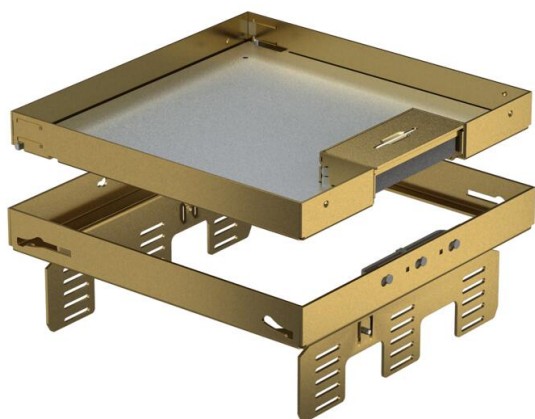

# Tehnisko datu lapa

Kasete ar regulējamu augstumu un kabeļa izvadu, RKS-NUZD3, misiņš

Preces numurs: 7409232

Kasete ar regulējamu augstumu un atdalāma no grīdas ar nominālo izmēru 9, ar kabeļu izeju, instalējamo ierīču uzstādīšanai sausi vai slapji kopjamām grīdām iekštelpās, uzstādīšanai zemgrīdas kārbās UZD 250-3 vai UZD350-3, katra savienojumā ar montāžas vāku DUG../9 vai uzstādīšanai UGD250-3/9 vai UGD350-3/9. Montāža tiek veikta ar regulēšanas leņķi (pasūtāms atsevišķi) zemgrīdas kārbu alumīnija rāmja profilā.

Kasete ar regulējamu augstumu ar vadu izeju, 3 sekciju. Var uzstādīt 3 APMT5 noseglplāksnes. 3 universālo balstu UT4 montāžai 9 atsevišķām instalācijas ierīcēm ar balstgredzenu/stīpas veida rokturi vai 12 Modul 45 ierīcēm.

## Pamatdati

Preces numurs	7409232
Tips	RKS2 UZD3 9MS20
Apzīmējums 1	Kvadrata kasete
Apzīmējums 2	ar kabeļu izvadu
Ražotājs	OBO
Izmērs	243x243mm
Materiāls	misiņa
Mazākā VK vienība	1
Daudzuma mērvienība	Gabals
Svars	348 kg
Svara vienība	kg/100 gab.

# Tehnisko datu lapa

Kasete ar regulējamu augstumu un kabeļa izvadu, RKS-NUZD3, misiņš

Preces numurs: 7409232