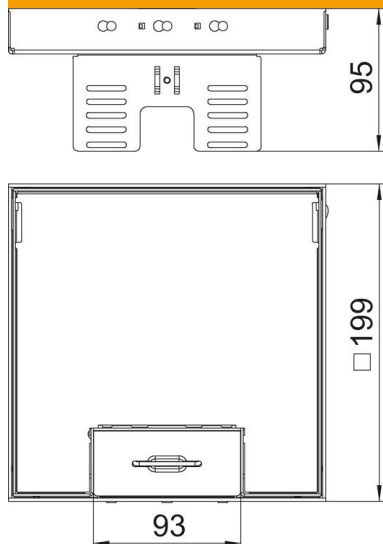

Tehnisko datu lapa

Kasete ar regulējamu augstumu un kabeļa izvadu, RKS-NUZD3, misiņš

Preces numurs: 7409222

Kasete ar regulējamu augstumu un atdalāma no grīdas ar nominālo izmēru 4, ar kabeļu izeju, instalējamo ierīču uzstādīšanai sausi vai slapji kopjamām grīdām iekštelpās, uzstādīšanai zemgrīdas kārbās UZD 250-3 vai UZD350-3, katra savienojumā ar montāžas vāku DUG../4 vai uzstādīšanai UGD250-3/4 vai UGD350-3/4. Montāža tiek veikta ar regulēšanas leņķi (pasūtāms atsevišķi) zemgrīdas kārbu alumīnija rāmja profilā.

Kasete ar regulējamu augstumu ar vadu izeju, 2 sekciju. Var uzstādīt 2 APMT2 noseglplāksnes. 2 universālo balstu UT3 montāžai 4 atsevišķām instalācijas ierīcēm ar balstgredzenu/stīpas veida rokturi vai 6 Modul 45 ierīcēm.

CuZn 37 Misiņš

Pamatdati

Preces numurs	7409222
Tips	RKS2 UZD3 4MS20
Apzīmējums 1	Kvadrata kasete
Apzīmējums 2	ar kabeļu izvadu
Ražotājs	OBO
Izmērs	200x200mm
Materiāls	misiņa
Mazākā VK vienība	1
Daudzuma mērvienība	Gabals
Svars	224 kg
Svara vienība	kg/100 gab.

Tehnisko datu lapa

Kasete ar regulējamu augstumu un kabeļa izvadu, RKS-NUZD3, misiņš

Preces numurs: 7409222

Izmēri

Izmērs H 90 mm

Tehniskie dati

Iebūvējamo ierīču skaits	6
Ierīču kārbu skaits	2
Vadu izvadu skaits	1
Izpildījums	kvadrātisks
Kabeļu izvada izpildījums	Pagriežams kabeļa izvads
Grīdas kopšana	sauss
Atdalāms	jā
Grīdas augstums min.	105 mm
Piemērots dubulto grīdu montāžai	jā
Piemērots iebūvēšanai dobās grīdās	jā
Piemērots zemgrīdas kārbai	250/350
Iekārtas stiprinājums ierīču kārbu nostiprināšanai	jā
Nominālais lielums ierīču iebūvēšanas vienībai	4
Standarts	EN 50085-2-2
Aizsardzības veids (IP) izmantošanas stāvoklī	IP20
Aizsardzības veids (IP) neizmantotā stāvoklī	IP40
Aizsardzības pakāpes IK kods	IK10
Lielas slodzes versija	nē
Montāžas sistēmas tips	UT3
Atļaujas	VDE
Grīdas seguma biezums	20 mm