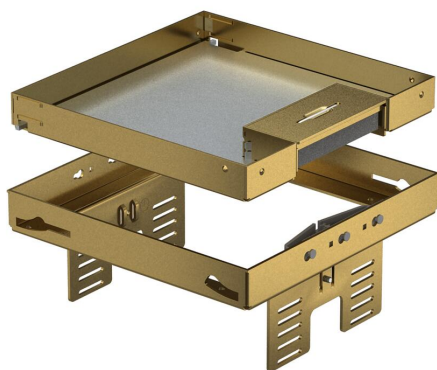

Tehnisko datu lapa

Kasete ar regulējamu augstumu un kabeļa izvadu, RKS-NUZD3, misiņš

Preces numurs: 7409222

Kasete ar regulējamu augstumu un atdalāma no grīdas ar nominālo izmēru 4, ar kabeļu izeju, instalējamo ierīču uzstādīšanai sausi vai slapji kopjamām grīdām iekštelpās, uzstādīšanai zemgrīdas kārbās UZD 250-3 vai UZD350-3, katra savienojumā ar montāžas vāku DUG../4 vai uzstādīšanai UGD250-3/4 vai UGD350-3/4. Montāža tiek veikta ar regulēšanas leņķi (pasūtāms atsevišķi) zemgrīdas kārbu alumīnija rāmja profilā.

Kasete ar regulējamu augstumu ar vadu izeju, 2 sekciju. Var uzstādīt 2 APMT2 noseglplāksnes. 2 universālo balstu UT3 montāžai 4 atsevišķām instalācijas ierīcēm ar balstgredzenu/stīpas veida rokturi vai 6 Modul 45 ierīcēm.

CuZn 37 Misiņš

Pamatdati

Preces numurs	7409222
Tips	RKS2 UZD3 4MS20
Apzīmējums 1	Kvadrata kasete
Apzīmējums 2	ar kabeļu izvadu
Ražotājs	OBO
Izmērs	200x200mm
Materiāls	misiņa
Mazākā VK vienība	1
Daudzuma mērvienība	Gabals
Svars	224 kg
Svara vienība	kg/100 gab.

Tehnisko datu lapa

Kasete ar regulējamu augstumu un kabeļa izvadu, RKS-NUZD3, misiņš

Preces numurs: 7409222

Izmēri

Izmērs H 90 mm

Tehniskie dati

Iebūvējamo ierīču skaits	6
Ierīču kārbu skaits	2
Vadu izvadu skaits	1
Izpildījums	kvadrātisks
Kabeļu izvada izpildījums	Pagriežams kabeļa izvads
Grīdas kopšana	sauss
Atdalāms	jā
Grīdas augstums min.	105 mm
Piemērots dubulto grīdu montāžai	jā
Piemērots iebūvēšanai dobās grīdās	jā
Piemērots zemgrīdas kārbai	250/350
Iekārtas stiprinājums ierīču kārbu nostiprināšanai	jā
Nominālais lielums ierīču iebūvēšanas vienībai	4
Standarts	EN 50085-2-2
Aizsardzības veids (IP) izmantošanas stāvoklī	IP20
Aizsardzības veids (IP) neizmantotā stāvoklī	IP40
Aizsardzības pakāpes IK kods	IK10
Lielas slodzes versija	nē
Montāžas sistēmas tips	UT3
Atļaujas	VDE
Grīdas seguma biezums	20 mm