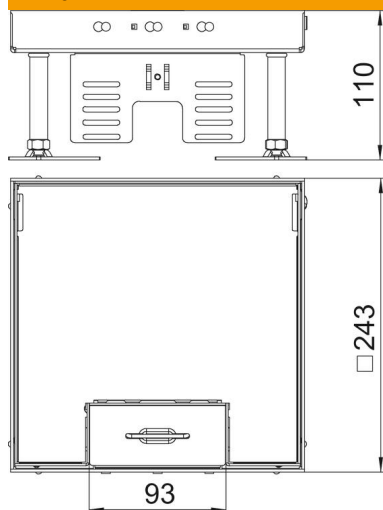

# Tehnisko datu lapa

Kasete ar regulējamu augstumu un kabeļa izvadu, RКСN, misiņš

Preces numurs: 7409212

Nominālā izmēra 9 kasete ar regulējamu augstumu un kabeļu izeju instalējamo ierīču montāžai sausā vai slapjā veidā kopjamās grīdās iekštelpās. 3 universālo balstu UT4 montāžai 9 atsevišķām instalācijas ierīcēm ar balstgredzenu/stīpas veida rokturi vai 12 moduļa 45 ierīcēm.

## Pamatdati

Preces numurs	7409212
Tips	RКСN2 9 MS 20
Apzīmējums 1	Kvadrata kasete
Apzīmējums 2	ar kabeļu izvadu
Ražotājs	OBO
Izmērs	243x243mm
Materiāls	misiņa
Mazākā VK vienība	1
Daudzuma mērvienība	Gabals
Svars	432 kg
Svara vienība	kg/100 gab.

## Izmēri

Izmērs H 105 mm

## Tehniskie dati

Iebūvējamo ierīču skaits	12
Ierīču kārbu skaits	3
Vadu izvadu skaits	1
Izpildījums	kvadrātisks
Kabeļu izvada izpildījums	Pagriežams kabeļa izvads
Grīdas kopšana	sauss
Atdalāms	nē
Grīdas augstums maks.	150 mm
Grīdas augstums min.	105 mm
Piemērots dubulto grīdu montāžai	jā
Piemērots iebūvēšanai dobās grīdās	jā
Piemērots zemgrīdas kārbai	250/350
Iekārtas stiprinājums ierīču kārbu nostiprināšanai	jā
Iebūvēšanas izmēra garums	244 mm
Nominālais lielums	350 mm
Nominālais lielums iebūvēšanas vienībai	9
Augstuma regulēšanas diapazons maks.	150 mm
Augstuma regulēšanas diapazons min.	105 mm
Aizsardzības veids (IP) izmantošanas stāvoklī	IP20
Aizsardzības veids (IP) neizmantotā stāvoklī	IP40
Aizsardzības pakāpes IK kods	IK10
Lielas slodzes versija	nē
Montāžas sistēmas tips	UT4
Vertikālā slodze, liels laukums	līdz 5 000 N
Vertikālā slodze, mazs laukums	līdz 3 000 N