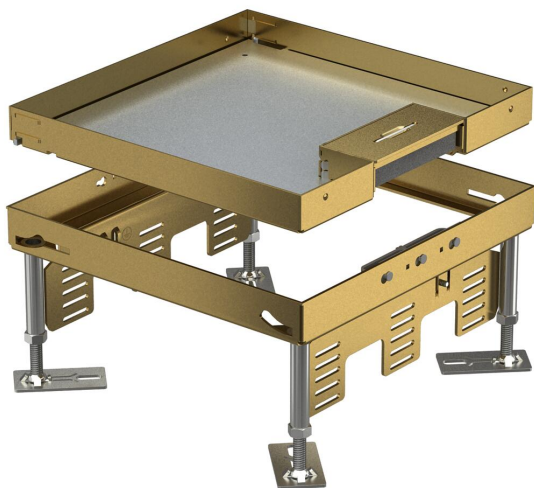

# Tehnisko datu lapa

Kasete ar regulējamu augstumu un kabeļa izvadu, RКСN, misiņš

Preces numurs: 7409212

Nominālā izmēra 9 kasete ar regulējamu augstumu un kabeļu izeju instalējamo ierīču montāžai sausā vai slapjā veidā kopjamās grīdās iekštelpās. 3 universālo balstu UT4 montāžai 9 atsevišķām instalācijas ierīcēm ar balstgredzenu/stīpas veida rokturi vai 12 moduļa 45 ierīcēm.

## Pamatdati

Preces numurs	7409212
Tips	RКСN2 9 MS 20
Apzīmējums 1	Kvadrata kasete
Apzīmējums 2	ar kabeļu izvadu
Ražotājs	OBO
Izmērs	243x243mm
Materiāls	misiņa
Mazākā VK vienība	1
Daudzuma mērvienība	Gabals
Svars	432 kg
Svara vienība	kg/100 gab.

# Tehnisko datu lapa

Kasete ar regulējamu augstumu un kabeļa izvadu, RКСN, misiņš

Preces numurs: 7409212

## Izmēri

Izmērs H 105 mm