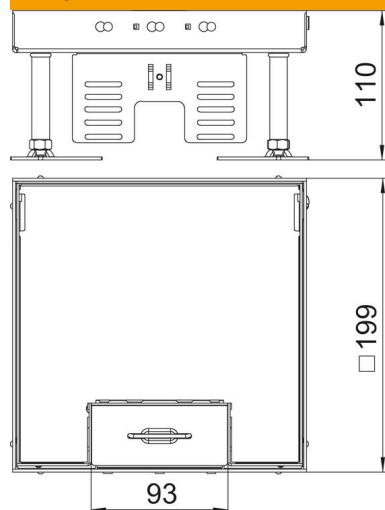

Tehnisko datu lapa

Kasete ar regulējamu augstumu un kabeļa izvadu, RКСN,
nerūsošais tērauds

Preces numurs: 7409210

Nominālā izmēra 4 kasete ar regulējamu augstumu un kabeļu izeju instalējamo ierīču montāžai sausā vai slapjā veidā kopjamās grīdās iekštelpās.

A2 Nerūsējošais tērauds

Pamatdati

Preces numurs	7409210
Tips	RКСN2 4 VS 25
Apzīmējums 1	Kvadrāta kasete
Apzīmējums 2	ar kabeļu izvadu
Ražotājs	OBO
Izmērs	200x200mm
Materiāls	Nerūsējošais tērauds 1.4301
Mazākā VK vienība	1
Daudzuma mērvienība	Gabals
Svars	318 kg
Svara vienība	kg/100 gab.

Tehnisko datu lapa

Kasete ar regulējamu augstumu un kabeļa izvadu, RКСN,
nerūsošais tērauds

Preces numurs: 7409210

Izmēri

Garums	199 mm
Platums	199 mm
Izmērs H	110 mm

Tehniskie dati

Iebūvējamo ierīču skaits	6
Ierīču kārbu skaits	2
Vadu izvadu skaits	1
Izpildījums	kvadrātisks
Kabeļu izvada izpildījums	Pagriežams kabeļa izvads
Grīdas kopšana	sauss
Atdalāms	nē
Grīdas augstums maks.	155 mm
Grīdas augstums min.	110 mm
Piemērots dubulto grīdu montāžai	jā
Piemērots iebūvēšanai dobās grīdās	jā
Piemērots zemgrīdas kārbai	250/350
Iekārtas stiprinājums ierīču kārbu nostiprināšanai	jā
Iebūvēšanas izmēra garums	201 mm
Nominālais lielums ierīču iebūvēšanas vienībai	4
Augstuma regulēšanas diapazons maks.	155 mm
Augstuma regulēšanas diapazons min.	110 mm
Aizsardzības veids (IP) izmantošanas stāvoklī	IP20
Aizsardzības veids (IP) neizmantotā stāvoklī	IP40
Aizsardzības pakāpes IK kods	IK10
Lielas slodzes versija	nē
Montāžas sistēmas tips	UT3
Vertikālā slodze, liels laukums	līdz 15 000 N
Vertikālā slodze, mazs laukums	līdz 3 000 N
Atļaujas	VDE

Tehnisko datu lapa

Kasete ar regulējamu augstumu un kabeļa izvadu, RКСN,
nerūsošais tērauds

Preces numurs: 7409210

Tehniskie dati

Grīdas seguma biezums	25 mm
-----------------------	-------