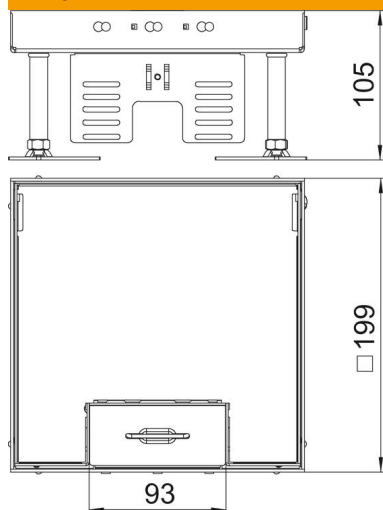

# Tehnisko datu lapa

Kasete ar regulējamu augstumu un kabeļa izvadu, RКСN,  
nerūsošais tērauds

Preces numurs: 7409208

Nominālā izmēra 4 kasete ar regulējamu augstumu un kabeļu izeju instalējamo ierīču montāžai sausā vai slapjā veidā kopjamās grīdās iekštelpās.

## Pamatdati

Preces numurs	7409208
Tips	RКСN2 4 VS 20
Apzīmējums 1	Kvadrāta kasete
Apzīmējums 2	ar kabeļu izvadu
Ražotājs	OBO
Izmērs	200x200mm
Materiāls	Nerūsējošais tērauds 1.4301
Mazākā VK vienība	1
Daudzuma mērvienība	Gabals
Svars	305 kg
Svara vienība	kg/100 gab.

## Izmēri

Garums	199 mm
Platums	199 mm
Izmērs H	105 mm

## Tehniskie dati

Iebūvējamo ierīču skaits	6
Ierīču kārbu skaits	2
Vadu izvadu skaits	1
Izpildījums	kvadrātisks
Kabeļu izvada izpildījums	Pagriežams kabeļa izvads
Grīdas kopšana	sauss
Atdalāms	nē
Grīdas augstums maks.	150 mm
Grīdas augstums min.	105 mm
Piemērots dubulto grīdu montāžai	jā
Piemērots iebūvēšanai dobās grīdās	jā
Piemērots zemgrīdas kārbai	250/350
Iekārtas stiprinājums ierīču kārbu nostiprināšanai	jā
Iebūvēšanas izmēra garums	201 mm
Nominālais lielums ierīču iebūvēšanas vienībai	4
Augstuma regulēšanas diapazons maks.	150 mm
Augstuma regulēšanas diapazons min.	105 mm
Aizsardzības veids (IP) izmantošanas stāvoklī	IP20
Aizsardzības veids (IP) neizmantotā stāvoklī	IP40
Aizsardzības pakāpes IK kods	IK10
Lielas slodzes versija	nē
Montāžas sistēmas tips	UT3
Vertikālā slodze, liels laukums	līdz 15 000 N
Vertikālā slodze, mazs laukums	līdz 3 000 N
Atļaujas	VDE