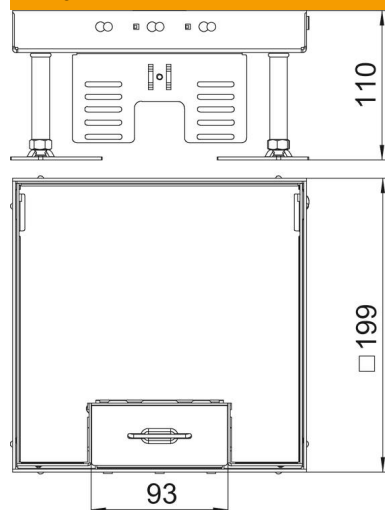

Tehnisko datu lapa

Kasete ar regulējamu augstumu un kabeļa izvadu, RКСN, misiņš

Preces numurs: 7409204

Nominālā izmēra 4 kasete ar regulējamu augstumu un kabeļu izeju instalējamo ierīču montāžai sausā vai slapjā veidā kopjamās grīdās iekštelpās. Kasete ar regulējamu augstumu ar vadu izeju, 2 sekciju. Var uzstādīt 2 APMT2 noseglplāksnes. 2 universālo balstu UT3 montāžai 4 atsevišķām instalācijas ierīcēm ar balstgredzenu/stīpas veida rokturi vai 6 Modul 45 ierīcēm.

CuZn 37 Misiņš

Pamatdati

Preces numurs	7409204
Tips	RКСN2 4 MS 25
Apzīmējums 1	Kvadrata kasete
Apzīmējums 2	ar kabeļu izvadu
Ražotājs	OBO
Izmērs	200x200mm
Materiāls	misiņa
Mazākā VK vienība	1
Daudzuma mērvienība	Gabals
Svars	328 kg
Svara vienība	kg/100 gab.

Tehnisko datu lapa

Kasete ar regulējamu augstumu un kabeļa izvadu, RКСN, misiņš

Preces numurs: 7409204

Izmēri

Izmērs H 110 mm

Tehniskie dati

Iebūvējamo ierīču skaits	6
Ierīču kārbu skaits	2
Vadu izvadu skaits	1
Izpildījums	kvadrātisks
Kabeļu izvada izpildījums	Pagriežams kabeļa izvads
Grīdas kopšana	sauss
Atdalāms	nē
Grīdas augstums maks.	155 mm
Grīdas augstums min.	110 mm
Piemērots dubulto grīdu montāžai	jā
Piemērots iebūvēšanai dobās grīdās	jā
Piemērots zemgrīdas kārbai	250/350
Iekārtas stiprinājums ierīču kārbu nostiprināšanai	jā
Iebūvēšanas izmēra garums	201 mm
Nominālais lielums ierīču iebūvēšanas vienībai	4
Augstuma regulēšanas diapazons maks.	155 mm
Augstuma regulēšanas diapazons min.	110 mm
Aizsardzības veids (IP) izmantošanas stāvoklī	IP20
Aizsardzības veids (IP) neizmantotā stāvoklī	IP40
Aizsardzības pakāpes IK kods	IK10
Lielas slodzes versija	nē
Montāžas sistēmas tips	UT3
Vertikālā slodze, liels laukums	līdz 5 000 N
Vertikālā slodze, mazs laukums	līdz 3 000 N
Atļaujas	VDE

Tehnisko datu lapa

Kasete ar regulējamu augstumu un kabeļa izvadu, RКСN,
misiņš

Preces numurs: 7409204

Tehniskie dati

Grīdas seguma biezums	25 mm
-----------------------	-------