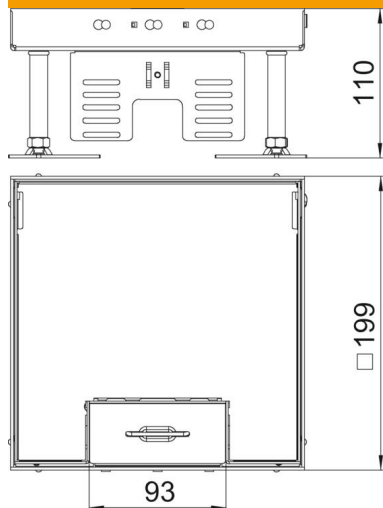

Tehnisko datu lapa

Kasete ar regulējamu augstumu un kabeļa izvadu, RКСN, misiņš

Preces numurs: 7409202

Nominālā izmēra 4 kasete ar regulējamu augstumu un kabeļu izeju instalējamo ierīču montāžai sausā vai slapjā veidā kopjamās grīdās iekštelpās. Kasete ar regulējamu augstumu ar vadu izeju, 2 sekciju. Var uzstādīt 2 APMT2 nosēgplāksnes. 2 universālo balstu UT3 montāžai 4 atsevišķām instalācijas ierīcēm ar balstgredzenu/stīpas veida rokturi vai 6 Modul 45 ierīcēm.

CuZn 37 Misiņš

Pamatdati

Preces numurs	7409202
Tips	RКСN2 4 MS 20
Apzīmējums 1	Kvadrata kasete
Apzīmējums 2	ar kabeļu izvadu
Ražotājs	OBO
Izmērs	200x200mm
Materiāls	misiņa
Mazākā VK vienība	1
Daudzuma mērvienība	Gabals
Svars	322,4 kg
Svara vienība	kg/100 gab.

Tehnisko datu lapa

Kasete ar regulējamu augstumu un kabeļa izvadu, RКСN, misiņš

Preces numurs: 7409202

Izmēri

Izmērs H 105 mm

Tehniskie dati

Iebūvējamo ierīču skaits	6
Ierīču kārbu skaits	2
Vadu izvadu skaits	1
Izpildījums	kvadrātisks
Kabeļu izvada izpildījums	Pagriežams kabeļa izvads
Grīdas kopšana	sauss
Atdalāms	nē
Grīdas augstums maks.	150 mm
Grīdas augstums min.	105 mm
Piemērots dubulto grīdu montāžai	jā
Piemērots iebūvēšanai dobās grīdās	jā
Piemērots zemgrīdas kārbai	250/350
Iekārtas stiprinājums ierīču kārbu nostiprināšanai	jā
Iebūvēšanas izmēra garums	201 mm
Nominālais lielums ierīču iebūvēšanas vienībai	4
Augstuma regulēšanas diapazons maks.	150 mm
Augstuma regulēšanas diapazons min.	105 mm
Aizsardzības veids (IP) izmantošanas stāvoklī	IP20
Aizsardzības veids (IP) neizmantotā stāvoklī	IP40
Aizsardzības pakāpes IK kods	IK10
Lielas slodzes versija	nē
Montāžas sistēmas tips	UT3
Vertikālā slodze, liels laukums	līdz 5 000 N
Vertikālā slodze, mazs laukums	līdz 3 000 N
Atļaujas	VDE

Tehnisko datu lapa

Kasete ar regulējamu augstumu un kabeļa izvadu, RКСN,
misiņš

Preces numurs: 7409202

Tehniskie dati

Grīdas seguma biezums	20 mm
-----------------------	-------