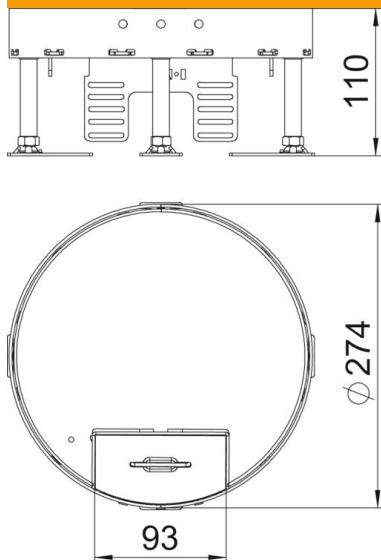

Tehnisko datu lapa

Kasete ar regulējamu augstumu un kabeļa izvadu, RKSR,
misiņš

Preces numurs: 7409264

Nominālā izmēra R7 kasete ar regulējamu augstumu un kabeļu izeju instalējama ierīču montāžai sausā vai slapjā veidā kopjamās grīdās iekštelpās. Kasete ar regulējamu augstumu ar vadu izeju, 3 sekciju. Var uzstādīt 2 APMT2 un viena APMT5 noseglplāksnes. 2 universālo balstu UT3 un viena universālā balsta UT4 montāžai 7 atsevišķām instalācijas ierīcēm ar balstgredzenu/stīpas veida rokturi vai 10 Modul 45 ierīcēm.

CuZn
37 Misiņš

Pamatdati

Preces numurs	7409264
Tips	RKS2 R7 M25
Apzīmējums 1	Apaļa kasete
Apzīmējums 2	ar kabeļu izvadu
Ražotājs	OBO
Izmērs	Ø275mm
Materiāls	misiņa
Mazākā VK vienība	1
Daudzuma mērvienība	Gabals
Svars	350 kg
Svara vienība	kg/100 gab.

Tehnisko datu lapa

Kasete ar regulējamu augstumu un kabeļa izvadu, RKSR, misiņš

Preces numurs: 7409264

Izmēri

Garums	274 mm
Platums	274 mm

Tehniskie dati

Iebūvējamo ierīču skaits	10
Ierīču kārbu skaits	3
Vadu izvadu skaits	1
Izpildījums	apaļš
Kabeļu izvada izpildījums	Pagriežams kabeļa izvads
Grīdas kopšana	sauss
Atdalāms	nē
Grīdas augstums maks.	155 mm
Grīdas augstums min.	110 mm
Piemērots dubulto grīdu montāžai	jā
Piemērots iebūvēšanai dobās grīdās	jā
Piemērots zemgrīdas kārbai	350
Iekārtas stiprinājums ierīču kārbu nostiprināšanai	jā
Nominālais lielums ierīču iebūvēšanas vienībai	R7
Augstuma regulēšanas diapazons maks.	155 mm
Augstuma regulēšanas diapazons min.	110 mm
Aizsardzības veids (IP) izmantošanas stāvoklī	IP20
Aizsardzības veids (IP) neizmantotā stāvoklī	IP40
Aizsardzības pakāpes IK kods	IK10
Lielas slodzes versija	nē
Montāžas sistēmas tips	UT3 / UT4
Vertikālā slodze, liels laukums	līdz 5 000 N
Vertikālā slodze, mazs laukums	līdz 3 000 N

Tehnisko datu lapa

Kasete ar regulējamu augstumu un kabeļa izvadu, RKSR,
misiņš

Preces numurs: 7409264

Tehniskie dati

Atļaujas	VDE
Grīdas seguma biezums	25 mm