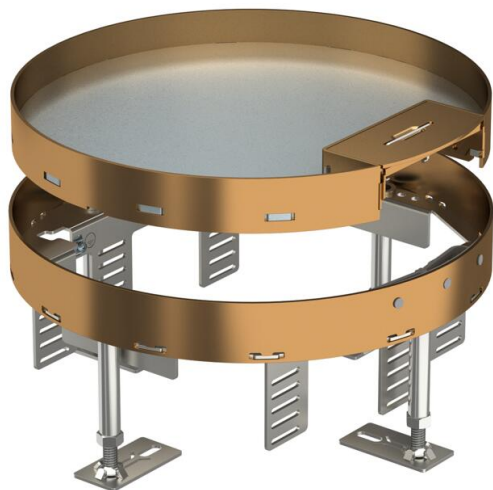

Tehnisko datu lapa

Kasete ar regulējamu augstumu un kabeļa izvadu, RKSR,
misiņš

Preces numurs: 7409264

Nominālā izmēra R7 kasete ar regulējamu augstumu un kabeļu izeju instalējama ierīču montāžai sausā vai slapjā veidā kopjamās grīdās iekštelpās. Kasete ar regulējamu augstumu ar vadu izeju, 3 sekciju. Var uzstādīt 2 APMT2 un viena APMT5 noseglplāksnes. 2 universālo balstu UT3 un viena universālā balsta UT4 montāžai 7 atsevišķām instalācijas ierīcēm ar balstgredzenu/stīpas veida rokturi vai 10 Modul 45 ierīcēm.

CuZn
37 Misiņš

Pamatdati

Preces numurs	7409264
Tips	RKS2 R7 M25
Apzīmējums 1	Apaļa kasete
Apzīmējums 2	ar kabeļu izvadu
Ražotājs	OBO
Izmērs	Ø275mm
Materiāls	misiņa
Mazākā VK vienība	1
Daudzuma mērvienība	Gabals
Svars	350 kg
Svara vienība	kg/100 gab.

Tehnisko datu lapa

Kasete ar regulējamu augstumu un kabeļa izvadu, RKSR, misiņš

Preces numurs: 7409264

Izmēri

Garums	274 mm
Platums	274 mm

Tehniskie dati

Iebūvējamo ierīču skaits	10
Ierīču kārbu skaits	3
Vadu izvadu skaits	1
Izpildījums	apaļš
Kabeļu izvada izpildījums	Pagriežams kabeļa izvads
Grīdas kopšana	sauss
Atdalāms	nē
Grīdas augstums maks.	155 mm
Grīdas augstums min.	110 mm
Piemērots dubulto grīdu montāžai	jā
Piemērots iebūvēšanai dobās grīdās	jā
Piemērots zemgrīdas kārbai	350
Iekārtas stiprinājums ierīču kārbu nostiprināšanai	jā
Nominālais lielums ierīču iebūvēšanas vienībai	R7
Augstuma regulēšanas diapazons maks.	155 mm
Augstuma regulēšanas diapazons min.	110 mm
Aizsardzības veids (IP) izmantošanas stāvoklī	IP20
Aizsardzības veids (IP) neizmantotā stāvoklī	IP40
Aizsardzības pakāpes IK kods	IK10
Lielas slodzes versija	nē
Montāžas sistēmas tips	UT3 / UT4
Vertikālā slodze, liels laukums	līdz 5 000 N
Vertikālā slodze, mazs laukums	līdz 3 000 N

Tehnisko datu lapa

Kasete ar regulējamu augstumu un kabeļa izvadu, RKSR,
misiņš

Preces numurs: 7409264

Tehniskie dati

Atļaujas	VDE
Grīdas seguma biezums	25 mm