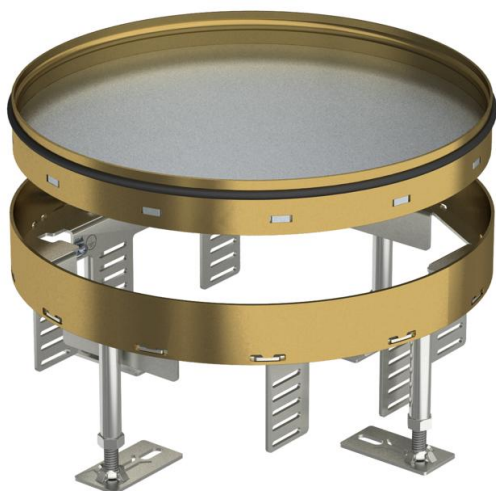

# Tehnisko datu lapa

Kasete ar regulējamu augstumu servisa lūkai, RKR, misiņš

Preces numurs: 7409104

"Nosedzoša" kasete ar regulējamu augstumu nominālā izmēra R7 servisa lūkas izveidošanai sausā vai slapjā veidā kopjamās grīdās iekštelpās. Der tikai gludiem grīdas segumiem.

Kasete ar regulējamu augstumu kā noslēgta kasete, 3 sekciju. Var uzstādīt 2 APMT2 un viena APMT5 noseglāksnes. 2 universālo balstu UT4 un viena UT3 universālā balsta montāžai 7 atsevišķām instalācijas ierīcēm ar balstgredzenu/ stīpas veida rokturi vai 10 Modul 45 ierīcēm.

## Pamatdati

Preces numurs	7409104
Tips	RKR2 7M 25
Apzīmējums 1	Apaļa kasete
Apzīmējums 2	tukša
Ražotājs	OBO
Izmērs	Ø275mm
Materiāls	misiņa
Mazākā VK vienība	1
Daudzuma mērvienība	Gabals
Svars	691 kg
Svara vienība	kg/100 gab.

## Izmēri

Garums	274 mm
Platums	274 mm