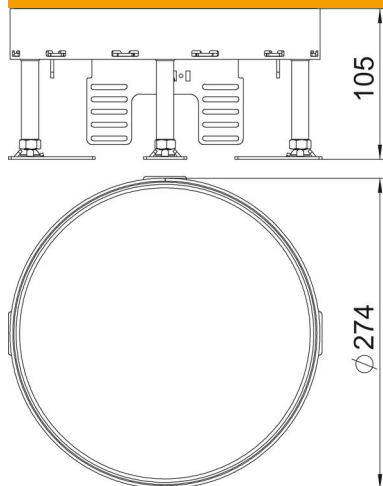

## Pamatdati

Preces numurs	7409104
Tips	RKR2 7M 25
Apzīmējums 1	Apaļa kasete
Apzīmējums 2	tukša
Ražotājs	OBO
Izmērs	Ø275mm
Materiāls	misiņa
Mazākā VK vienība	1
Daudzuma mērvienība	Gabals
Svars	691 kg
Svara vienība	kg/100 gab.

# Tehnisko datu lapa

Kasete ar regulējamu augstumu servisa lūkam, RKR, misiņš

Preces numurs: 7409104

## Izmēri

Garums	274 mm
Platums	274 mm

## Tehniskie dati

Iebūvējamo ierīču skaits	0
Ierīču kārbu skaits	3
Vadu izvadu skaits	0
Izpildījums	apaļš
Kabeļu izvada izpildījums	Nav kabeļu izvada
Grīdas kopšana	mits
Atdalāms	nē
Grīdas augstums maks.	155 mm
Grīdas augstums min.	105 mm
Piemērots dubulto grīdu montāžai	jā
Piemērots iebūvēšanai dobās grīdās	jā
Piemērots zemgrīdas kārbai	350
Iekārtas stiprinājums ierīču kārbu nostiprināšanai	nē
Nominālais lielums ierīču iebūvēšanas vienībai	R7
Augstuma regulēšanas diapazons maks.	155 mm
Augstuma regulēšanas diapazons min.	105 mm
Aizsardzības veids (IP) izmantošanas stāvoklī	IP00
Aizsardzības veids (IP) neizmantotā stāvoklī	IP44
Aizsardzības pakāpes IK kods	IK10
Lielas slodzes versija	nē
Montāžas sistēmas tips	UT3 / UT4
Vertikālā slodze, liels laukums	līdz 5 000 N
Vertikālā slodze, mazs laukums	līdz 3 000 N
Atļaujas	VDE
Grīdas seguma biezums	25 mm