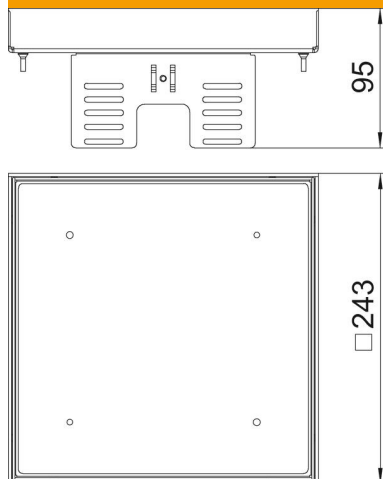

Tehnisko datu lapa

Kasete ar regulējamu augstumu servisa lūkai, RKNUZD3,
nerūsējošais tērauds

Preces numurs: 7409068

Kasete ar regulējamu augstumu un atdalāma no grīdas, "nosedzoša", lai izveidotu nominālā izmēra 9 servisa lūku sausi vai slapji kopjamām grīdām iekšējās, uzstādīšanai zemgrīdas kārbās UZD250-3 vai UZD350-3 katra savienojumā ar montāžas vāku DUG..9 vai uzstādīšanai UGD250-3/9 vai UGD350-3/9. Montāža tiek veikta ar regulēšanas leņķi (pasūtāms atsevišķi) zemgrīdas kārbu alumīnija rāmja profilā. Der tikai gludiem grīdas segumiem.

A2 Nerūsējošais tērauds 1.4301

Pamatdati

Preces numurs	7409068
Tips	RKN2 UZD3 9VS25
Apzīmējums 1	Kvadrata kasete
Apzīmējums 2	tukšs
Ražotājs	OBO
Izmērs	243x243mm
Materiāls	Nerūsējošais tērauds 1.4301
Mazākā VK vienība	1
Daudzuma mērvienība	Gabals
Svars	359 kg
Svara vienība	kg/100 gab.

Tehnisko datu lapa

Kasete ar regulējamu augstumu servisa lūkai, RKNUZD3,
nerūsošais tērauds

Preces numurs: 7409068

Izmēri

Garums	243 mm
Platums	243 mm
Augstums	95 mm
Izmērs H	95 mm

Tehniskie dati

Iebūvējamo ierīču skaits	0
Vadu izvadu skaits	0
Izpildījums	kvadrātisks
Kabeļu izvada izpildījums	Nav kabeļu izvada
Grīdas kopšana	mitrs
Atdalāms	jā
Grīdas augstums min.	110 mm
Piemērots dubulto grīdu montāžai	jā
Piemērots iebūvēšanai dobās grīdās	jā
Piemērots zemgrīdas kārbai	250/350
Iekārtas stiprinājums ierīču kārbu nostiprināšanai	nē
Iebūvēšanas izmēra garums	244 mm
Nominālais lielums ierīču iebūvēšanas vienībai	9
Aizsardzības veids (IP) izmantošanas stāvoklī	IP00
Aizsardzības veids (IP) neizmantotā stāvoklī	IP44
Aizsardzības pakāpes IK kods	IK10
Lielas slodzes versija	nē
Montāžas sistēmas tips	UT4
Vertikālā slodze, liels laukums	līdz 10 000 N
Vertikālā slodze, mazs laukums	līdz 3 000 N
Atļaujas	VDE
Grīdas seguma biezums	25 mm