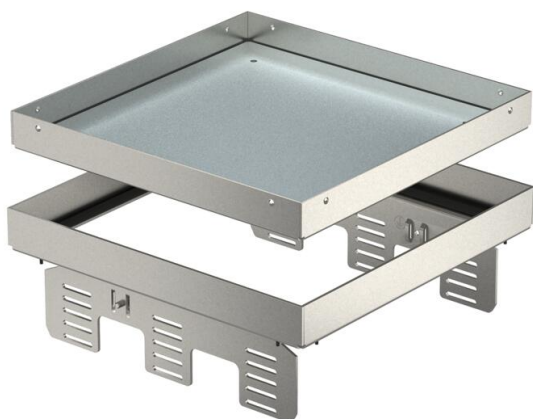

Tehnisko datu lapa

Kasete ar regulējamu augstumu servisa lūkai, RKNUZD3,
nerūsējošais tērauds

Preces numurs: 7409068

Kasete ar regulējamu augstumu un atdalāma no grīdas, "nosedzoša", lai izveidotu nominālā izmēra 9 servisa lūku sausi vai slapji kopjamām grīdām iekšējās, uzstādīšanai zemgrīdas kārbās UZD250-3 vai UZD350-3 katra savienojumā ar montāžas vāku DUG..9 vai uzstādīšanai UGD250-3/9 vai UGD350-3/9. Montāža tiek veikta ar regulēšanas leņķi (pasūtāms atsevišķi) zemgrīdas kārbu alumīnija rāmja profilā. Der tikai gludiem grīdas segumiem.

Kasete ar regulējamu augstumu kā noslēgta kasete, 3 sekciju. Var uzstādīt 3 APMT5 noseglāksnes. 3 universālo balstu UT4 montāžai 9 atsevišķām instalācijas ierīcēm ar balstgredzenu/stīpas veida rokturi vai 12 Modul 45 ierīcēm.

Tehnisko datu lapa

Kasete ar regulējamu augstumu servisa lūkai, RKNUZD3,
nerūsošais tērauds

Preces numurs: 7409068

Izmēri

Garums	243 mm
Platums	243 mm
Augstums	95 mm
Izmērs H	95 mm

Tehniskie dati

Iebūvējamo ierīču skaits	0
Vadu izvadu skaits	0
Izpildījums	kvadrātisks
Kabeļu izvada izpildījums	Nav kabeļu izvada
Grīdas kopšana	mitrs
Atdalāms	jā
Grīdas augstums min.	110 mm
Piemērots dubulto grīdu montāžai	jā
Piemērots iebūvēšanai dobās grīdās	jā
Piemērots zemgrīdas kārbai	250/350
Iekārtas stiprinājums ierīču kārbu nostiprināšanai	nē
Iebūvēšanas izmēra garums	244 mm
Nominālais lielums ierīču iebūvēšanas vienībai	9
Aizsardzības veids (IP) izmantošanas stāvoklī	IP00
Aizsardzības veids (IP) neizmantotā stāvoklī	IP44
Aizsardzības pakāpes IK kods	IK10
Lielas slodzes versija	nē
Montāžas sistēmas tips	UT4
Vertikālā slodze, liels laukums	līdz 10 000 N
Vertikālā slodze, mazs laukums	līdz 3 000 N
Atļaujas	VDE
Grīdas seguma biezums	25 mm