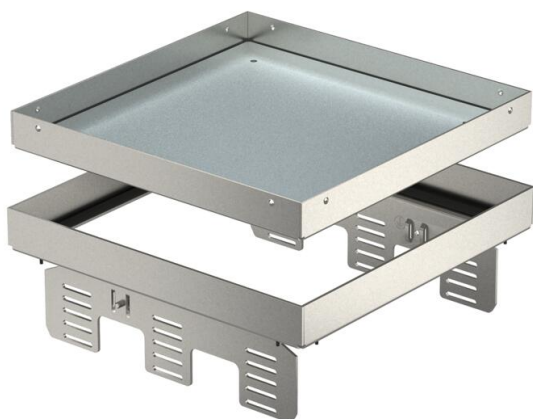

Tehnisko datu lapa

Kasete ar regulējamu augstumu servisa lūkai, RKNUZD3,
nerūsējošais tērauds

Preces numurs: 7409066

Kasete ar regulējamu augstumu un atdalāma no grīdas, "nosedzoša", lai izveidotu nominālā izmēra 9 servisa lūku sausi vai slapji kopjamām grīdām iekšējās, uzstādīšanai zemgrīdas kārbās UZD250-3 vai UZD350-3 katra savienojumā ar montāžas vāku DUG..9 vai uzstādīšanai UGD250-3/9 vai UGD350-3/9. Montāža tiek veikta ar regulēšanas leņķi (pasūtāms atsevišķi) zemgrīdas kārbu alumīnija rāmja profilā. Der tikai gludiem grīdas segumiem.

Kasete ar regulējamu augstumu kā noslēgta kasete, 3 sekciju. Var uzstādīt 3 APMT5 noseglāksnes. 3 universālo balstu UT4 montāžai 9 atsevišķām instalācijas ierīcēm ar balstgredzenu/stīpas veida rokturi vai 12 Modul 45 ierīcēm.

Tehnisko datu lapa

Kasete ar regulējamu augstumu servisa lūkai, RKNUZD3,
nerūsošais tērauds

Preces numurs: 7409066

Izmēri

Garums	243 mm
Platums	243 mm
Augstums	90 mm
Izmērs H	90 mm

Tehniskie dati

Iebūvējamo ierīču skaits	0
Vadu izvadu skaits	0
Izpildījums	kvadrātisks
Kabeļu izvada izpildījums	Nav kabeļu izvada
Grīdas kopšana	mitrs
Atdalāms	jā
Grīdas augstums min.	105 mm
Piemērots dubulto grīdu montāžai	jā
Piemērots iebūvēšanai dobās grīdās	jā
Piemērots zemgrīdas kārbai	250/350
Iekārtas stiprinājums ierīču kārbu nostiprināšanai	nē
Iebūvēšanas izmēra garums	244 mm
Nominālais lielums ierīču iebūvēšanas vienībai	9
Aizsardzības veids (IP) izmantošanas stāvoklī	IP00
Aizsardzības veids (IP) neizmantotā stāvoklī	IP44
Aizsardzības pakāpes IK kods	IK10
Lielas slodzes versija	nē
Montāžas sistēmas tips	UT4
Vertikālā slodze, liels laukums	līdz 10 000 N
Vertikālā slodze, mazs laukums	līdz 3 000 N
Atļaujas	VDE
Grīdas seguma biezums	20 mm