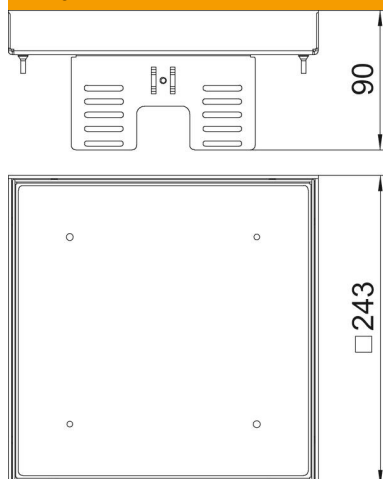

Tehnisko datu lapa

Kasete ar regulējamu augstumu servisa lūkai, RKNUZD3,
nerūsējošais tērauds

Preces numurs: 7409066

Kasete ar regulējamu augstumu un atdalāma no grīdas, "nosedzoša", lai izveidotu nominālā izmēra 9 servisa lūku sausi vai slapji kopjamām grīdām iekšējās, uzstādīšanai zemgrīdas kārbās UZD250-3 vai UZD350-3 katra savienojumā ar montāžas vāku DUG..9 vai uzstādīšanai UGD250-3/9 vai UGD350-3/9. Montāža tiek veikta ar regulēšanas leņķi (pasūtāms atsevišķi) zemgrīdas kārbu alumīnija rāmja profilā. Der tikai gludiem grīdas segumiem.

A2 Nerūsējošais tērauds 1.4301

Pamatdati

Preces numurs	7409066
Tips	RKN2 UZD3 9VS20
Apzīmējums 1	Kvadrata kasete
Apzīmējums 2	tukšs
Ražotājs	OBO
Izmērs	243x243mm
Materiāls	Nerūsējošais tērauds 1.4301
Mazākā VK vienība	1
Daudzuma mērvienība	Gabals
Svars	351 kg
Svara vienība	kg/100 gab.

Tehnisko datu lapa

Kasete ar regulējamu augstumu servisa lūkai, RKNUZD3,
nerūsošais tērauds

Preces numurs: 7409066

Izmēri

Garums	243 mm
Platums	243 mm
Augstums	90 mm
Izmērs H	90 mm

Tehniskie dati

Iebūvējamo ierīču skaits	0
Vadu izvadu skaits	0
Izpildījums	kvadrātisks
Kabeļu izvada izpildījums	Nav kabeļu izvada
Grīdas kopšana	mitrs
Atdalāms	jā
Grīdas augstums min.	105 mm
Piemērots dubulto grīdu montāžai	jā
Piemērots iebūvēšanai dobās grīdās	jā
Piemērots zemgrīdas kārbai	250/350
Iekārtas stiprinājums ierīču kārbu nostiprināšanai	nē
Iebūvēšanas izmēra garums	244 mm
Nominālais lielums ierīču iebūvēšanas vienībai	9
Aizsardzības veids (IP) izmantošanas stāvoklī	IP00
Aizsardzības veids (IP) neizmantotā stāvoklī	IP44
Aizsardzības pakāpes IK kods	IK10
Lielas slodzes versija	nē
Montāžas sistēmas tips	UT4
Vertikālā slodze, liels laukums	līdz 10 000 N
Vertikālā slodze, mazs laukums	līdz 3 000 N
Atļaujas	VDE
Grīdas seguma biezums	20 mm