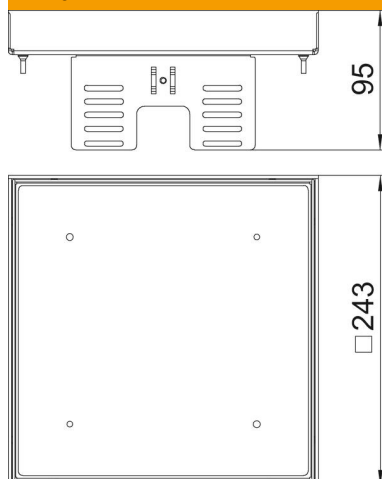

# Tehnisko datu lapa

Kasete ar regulējamu augstumu servisa lūkai, RKNUZD3, misiņš

Preces numurs: 7409064

Kasete ar regulējamu augstumu un atdalāma no grīdas, "nosedzoša", lai izveidotu nominālā izmēra 9 servisa lūku sausi vai slapji kopjamām grīdām iekšējās, uzstādīšanai zemgrīdas kārbās UZD250-3 vai UZD350-3 katra savienojumā ar montāžas vāku DUG../9 vai uzstādīšanai UGD250-3/9 vai UGD350-3/9. Montāža tiek veikta ar regulēšanas leņķi (pasūtāms atsevišķi) zemgrīdas kārbu alumīnija rāmja profilā. Der tikai gludiem grīdas segumiem.

## Pamatdati

Preces numurs	7409064
Tips	RKN2 UZD3 9MS25
Apzīmējums 1	Kvadrata kasete
Apzīmējums 2	tukšs
Ražotājs	OBO
Izmērs	243x243mm
Materiāls	misiņa
Mazākā VK vienība	1
Daudzuma mērvienība	Gabals
Svars	440,6 kg
Svara vienība	kg/100 gab.

# Tehnisko datu lapa

Kasete ar regulējamu augstumu servisa lūkai, RKNUZD3, misiņš

Preces numurs: 7409064

## Izmēri

Garums	243 mm
Platums	243 mm
Augstums	95 mm
Izmērs H	95 mm