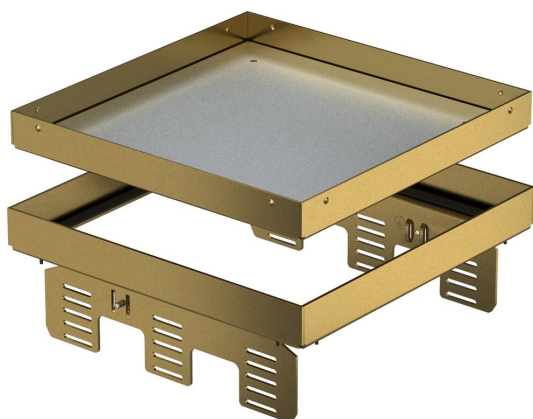

# Tehnisko datu lapa

Kasete ar regulējamu augstumu servisa lūkai, RKNUZD3, misiņš

Preces numurs: 7409064

Kasete ar regulējamu augstumu un atdalāma no grīdas, "nosedzoša", lai izveidotu nominālā izmēra 9 servisa lūku sausi vai slapji kopjamām grīdām iekšējās, uzstādīšanai zemgrīdas kārbās UZD250-3 vai UZD350-3 katra savienojumā ar montāžas vāku DUG../9 vai uzstādīšanai UGD250-3/9 vai UGD350-3/9. Montāža tiek veikta ar regulēšanas leņķi (pasūtāms atsevišķi) zemgrīdas kārbu alumīnija rāmja profilā. Der tikai gludiem grīdas segumiem.

Kasete ar regulējamu augstumu kā noslēgta kasete, 3 sekciju. Var uzstādīt 3 APMT5 noseglāksnes. 3 universālo balstu UT4 montāžai 9 atsevišķām instalācijas ierīcēm ar balstgredzenu/stīpas veida rokturi vai 12 Modul 45 ierīcēm.

## Pamatdati

Preces numurs	7409064
Tips	RKN2 UZD3 9MS25
Apzīmējums 1	Kvadrata kasete
Apzīmējums 2	tukšs
Ražotājs	OBO
Izmērs	243x243mm
Materiāls	misiņa
Mazākā VK vienība	1
Daudzuma mērvienība	Gabals
Svars	440,6 kg
Svara vienība	kg/100 gab.

## Izmēri

Garums	243 mm
Platums	243 mm
Augstums	95 mm
Izmērs H	95 mm