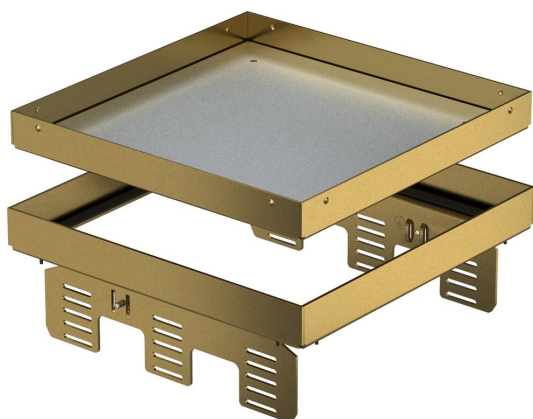

Tehnisko datu lapa

Kasete ar regulējamu augstumu servisa lūkai, RKNUZD3, misiņš

Preces numurs: 7409062

Kasete ar regulējamu augstumu un atdalāma no grīdas, "nosedzoša", lai izveidotu nominālā izmēra 9 servisa lūku sausi vai slapji kopjamām grīdām iekšējās, uzstādīšanai zemgrīdas kārbās UZD250-3 vai UZD350-3 katra savienojumā ar montāžas vāku DUG..9 vai uzstādīšanai UGD250-3/9 vai UGD350-3/9. Montāža tiek veikta ar regulēšanas leņķi (pasūtāms atsevišķi) zemgrīdas kārbu alumīnija rāmja profilā. Der tikai gludiem grīdas segumiem.

Kasete ar regulējamu augstumu kā noslēgta kasete, 3 sekciju. Var uzstādīt 3 APMT5 noseglāksnes. 3 universālo balstu UT4 montāžai 9 atsevišķām instalācijas ierīcēm ar balstgredzenu/stīpas veida rokturi vai 12 Modul 45 ierīcēm.

CuZn 37 Misiņš

Pamatdati

Preces numurs	7409062
Tips	RKN2 UZD3 9MS20
Apzīmējums 1	Kvadrata kasete
Apzīmējums 2	tukšs
Ražotājs	OBO
Izmērs	243x243mm
Materiāls	misiņa
Mazākā VK vienība	1
Daudzuma mērvienība	Gabals
Svars	361 kg
Svara vienība	kg/100 gab.

Tehnisko datu lapa

Kasete ar regulējamu augstumu servisa lūkam, RKNUZD3, misiņš

Preces numurs: 7409062

Izmēri

Izmērs H 90 mm

Tehniskie dati

Iebūvējamo ierīču skaits	0
Vadu izvadu skaits	0
Izpildījums	kvadrātisks
Kabeļu izvada izpildījums	Nav kabeļu izvada
Grīdas kopšana	mitrs
Atdalāms	jā
Grīdas augstums min.	105 mm
Piemērots dubulto grīdu montāžai	jā
Piemērots iebūvēšanai dobās grīdās	jā
Piemērots zemgrīdas kārbai	250/350
Iekārtas stiprinājums ierīču kārbu nostiprināšanai	nē
Nominālais lielums ierīču iebūvēšanas vienībai	9
Aizsardzības veids (IP) izmantošanas stāvoklī	IP00
Aizsardzības veids (IP) neizmantotā stāvoklī	IP44
Aizsardzības pakāpes IK kods	IK10
Lielas slodzes versija	nē
Montāžas sistēmas tips	UT4
Atļaujas	VDE
Grīdas seguma biezums	20 mm