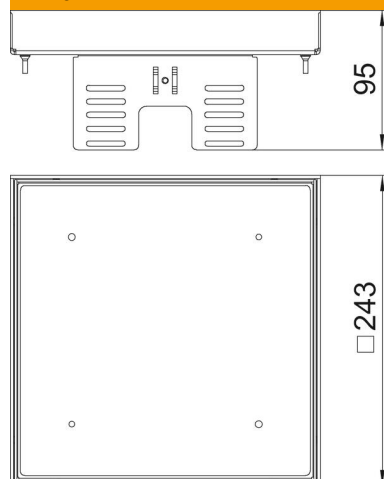

Tehnisko datu lapa

Kasete ar regulējamu augstumu servisa lūkai, RKNUZD3, misiņš

Preces numurs: 7409062

Kasete ar regulējamu augstumu un atdalāma no grīdas, "nosedzoša", lai izveidotu nominālā izmēra 9 servisa lūku sausi vai slapji kopjamām grīdām iekšējās, uzstādīšanai zemgrīdas kārbās UZD250-3 vai UZD350-3 katra savienojumā ar montāžas vāku DUG..9 vai uzstādīšanai UGD250-3/9 vai UGD350-3/9. Montāža tiek veikta ar regulēšanas leņķi (pasūtāms atsevišķi) zemgrīdas kārbu alumīnija rāmja profilā. Der tikai gludiem grīdas segumiem.

Kasete ar regulējamu augstumu kā noslēgta kasete, 3 sekciju. Var uzstādīt 3 APMT5 noseglāksnes. 3 universālo balstu UT4 montāžai 9 atsevišķām instalācijas ierīcēm ar balstgredzenu/stīpas veida rokturi vai 12 Modul 45 ierīcēm.

CuZn 37 Misiņš

Pamatdati

Preces numurs	7409062
Tips	RKN2 UZD3 9MS20
Apzīmējums 1	Kvadrata kasete
Apzīmējums 2	tukšs
Ražotājs	OBO
Izmērs	243x243mm
Materiāls	misiņa
Mazākā VK vienība	1
Daudzuma mērvienība	Gabals
Svars	361 kg
Svara vienība	kg/100 gab.

Tehnisko datu lapa

Kasete ar regulējamu augstumu servisa lūkam, RKNUZD3, misiņš

Preces numurs: 7409062

Izmēri

Izmērs H 90 mm

Tehniskie dati

Iebūvējamo ierīču skaits	0
Vadu izvadu skaits	0
Izpildījums	kvadrātisks
Kabeļu izvada izpildījums	Nav kabeļu izvada
Grīdas kopšana	mitrs
Atdalāms	jā
Grīdas augstums min.	105 mm
Piemērots dubulto grīdu montāžai	jā
Piemērots iebūvēšanai dobās grīdās	jā
Piemērots zemgrīdas kārbai	250/350
Iekārtas stiprinājums ierīču kārbu nostiprināšanai	nē
Nominālais lielums ierīču iebūvēšanas vienībai	9
Aizsardzības veids (IP) izmantošanas stāvoklī	IP00
Aizsardzības veids (IP) neizmantotā stāvoklī	IP44
Aizsardzības pakāpes IK kods	IK10
Lielas slodzes versija	nē
Montāžas sistēmas tips	UT4
Atļaujas	VDE
Grīdas seguma biezums	20 mm