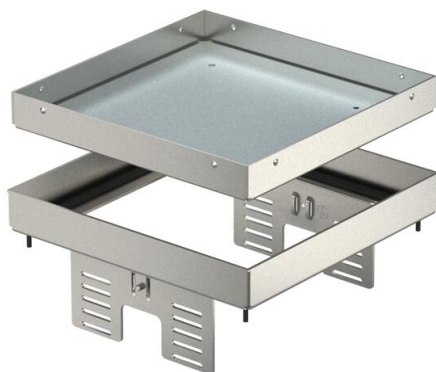

Tehnisko datu lapa

Kasete ar regulējamu augstumu servisa lūkai, RKNUZD3,
nerūsējošais tērauds

Preces numurs: 7409060

Kasete ar regulējamu augstumu un atdalāma no grīdas, "nosedzoša", lai izveidotu nominālā izmēra 4 servisa lūku sausi vai slapji kopjamām grīdām iekšējās, uzstādīšanai zemgrīdas kārbās UZD250-3 vai UZD350-3 katra savienojumā ar montāžas vāku DUG../4 vai uzstādīšanai UGD250-3/4 vai UGD350-3/4. Montāža tiek veikta ar regulēšanas leņķi (pasūtāms atsevišķi) zemgrīdas kārbu alumīnija rāmja profilā. Der tikai gludiem grīdas segumiem.

Kasete ar regulējamu augstumu kā noslēgta kasete, 2 sekciju. Var uzstādīt 2 APMT2 noseglāksnes. 2 universālo balstu UT3 montāžai 4 atsevišķām instalācijas ierīcēm ar balstgredzenu/stīpas veida rokturi vai 6 Modul 45 ierīcēm.

Tehnisko datu lapa

Kasete ar regulējamu augstumu servisa lūkai, RKNUZD3,
nerūsošais tērauds

Preces numurs: 7409060

Izmēri

Garums	199 mm
Platums	199 mm
Augstums	95 mm
Izmērs H	95 mm

Tehniskie dati

Iebūvējamo ierīču skaits	0
Vadu izvadu skaits	0
Izpildījums	kvadrātisks
Kabeļu izvada izpildījums	Nav kabeļu izvada
Grīdas kopšana	mitrs
Atdalāms	jā
Grīdas augstums min.	110 mm
Piemērots dubulto grīdu montāžai	jā
Piemērots iebūvēšanai dobās grīdās	jā
Piemērots zemgrīdas kārbai	250/350
Iekārtas stiprinājums ierīču kārbu nostiprināšanai	nē
Iebūvēšanas izmēra garums	201 mm
Nominālais lielums ierīču iebūvēšanas vienībai	4
Aizsardzības veids (IP) izmantošanas stāvoklī	IP00
Aizsardzības veids (IP) neizmantotā stāvoklī	IP44
Aizsardzības pakāpes IK kods	IK10
Lielas slodzes versija	nē
Montāžas sistēmas tips	UT3
Vertikālā slodze, liels laukums	līdz 10 000 N
Vertikālā slodze, mazs laukums	līdz 3 000 N
Atļaujas	VDE
Grīdas seguma biezums	25 mm