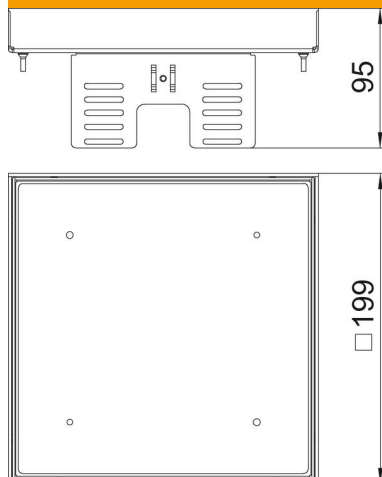

Tehnisko datu lapa

Kasete ar regulējamu augstumu servisa lūkai, RKNUZD3,
nerūsējošais tērauds

Preces numurs: 7409060

Kasete ar regulējamu augstumu un atdalāma no grīdas, "nosedzoša", lai izveidotu nominālā izmēra 4 servisa lūku sausi vai slapji kopjamām grīdām iekšējās, uzstādīšanai zemgrīdas kārbās UZD250-3 vai UZD350-3 katra savienojumā ar montāžas vāku DUG../4 vai uzstādīšanai UGD250-3/4 vai UGD350-3/4. Montāža tiek veikta ar regulēšanas leņķi (pasūtāms atsevišķi) zemgrīdas kārbu alumīnija rāmja profilā. Der tikai gludiem grīdas segumiem.

A2 Nerūsējošais tērauds 1.4301

Pamatdati

Preces numurs	7409060
Tips	RKN2 UZD3 4VS25
Apzīmējums 1	Kvadrata kasete
Apzīmējums 2	tukšs
Ražotājs	OBO
Izmērs	200x200mm
Materiāls	Nerūsējošais tērauds 1.4301
Mazākā VK vienība	1
Daudzuma mērvienība	Gabals
Svars	222 kg
Svara vienība	kg/100 gab.

Tehnisko datu lapa

Kasete ar regulējamu augstumu servisa lūkai, RKNUZD3,
nerūsošais tērauds

Preces numurs: 7409060

Izmēri

Garums	199 mm
Platums	199 mm
Augstums	95 mm
Izmērs H	95 mm

Tehniskie dati

Iebūvējamo ierīču skaits	0
Vadu izvadu skaits	0
Izpildījums	kvadrātisks
Kabeļu izvada izpildījums	Nav kabeļu izvada
Grīdas kopšana	mitrs
Atdalāms	jā
Grīdas augstums min.	110 mm
Piemērots dubulto grīdu montāžai	jā
Piemērots iebūvēšanai dobās grīdās	jā
Piemērots zemgrīdas kārbai	250/350
Iekārtas stiprinājums ierīču kārbu nostiprināšanai	nē
Iebūvēšanas izmēra garums	201 mm
Nominālais lielums ierīču iebūvēšanas vienībai	4
Aizsardzības veids (IP) izmantošanas stāvoklī	IP00
Aizsardzības veids (IP) neizmantotā stāvoklī	IP44
Aizsardzības pakāpes IK kods	IK10
Lielas slodzes versija	nē
Montāžas sistēmas tips	UT3
Vertikālā slodze, liels laukums	līdz 10 000 N
Vertikālā slodze, mazs laukums	līdz 3 000 N
Atļaujas	VDE
Grīdas seguma biezums	25 mm