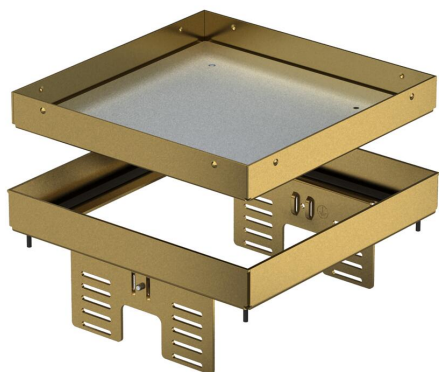

Tehnisko datu lapa

Kasete ar regulējamu augstumu servisa lūkai, RKNUZD3, misiņš

Preces numurs: 7409054

Kasete ar regulējamu augstumu un atdalāma no grīdas, "nosedzoša", lai izveidotu nominālā izmēra 4 servisa lūku sausi vai slapji kopjamām grīdām iekšējās, uzstādīšanai zemgrīdas kārbās UZD250-3 vai UZD350-3 katra savienojumā ar montāžas vāku DUG..1/4 vai uzstādīšanai UGD250-3/4 vai UGD350-3/4. Montāža tiek veikta ar regulēšanas leņķi (pasūtāms atsevišķi) zemgrīdas kārbu alumīnija rāmja profilā. Der tikai gludiem grīdas segumiem.

Kasete ar regulējamu augstumu kā noslēgta kasete, 2 sekciju. Var uzstādīt 2 APMT2 noseglāksnes. 2 universālo balstu UT3 montāžai 4 atsevišķām instalācijas ierīcēm ar balstgredzenu/stīpas veida rokturi vai 6 Modul 45 ierīcēm.

CuZn 37 Misiņš

Pamatdati

Preces numurs	7409054
Tips	RKN2 UZD3 4MS25
Apzīmējums 1	Kvadrata kasete
Apzīmējums 2	tukšs
Ražotājs	OBO
Izmērs	200x200mm
Materiāls	misiņa
Mazākā VK vienība	1
Daudzuma mērvienība	Gabals
Svars	232 kg
Svara vienība	kg/100 gab.

Tehnisko datu lapa

Kasete ar regulējamu augstumu servisa lūkai, RKNUZD3, misiņš

Preces numurs: 7409054

Izmēri

Garums	199 mm
Platums	199 mm
Augstums	95 mm
Izmērs H	95 mm

Tehniskie dati

Iebūvējamo ierīču skaits	0
Vadu izvadu skaits	0
Izpildījums	kvadrātisks
Kabeļu izvada izpildījums	Nav kabeļu izvada
Grīdas kopšana	mitrs
Atdalāms	jā
Grīdas augstums min.	110 mm
Piemērots dubulto grīdu montāžai	jā
Piemērots iebūvēšanai dobās grīdās	jā
Piemērots zemgrīdas kārbai	250/350
Iekārtas stiprinājums ierīču kārbu nostiprināšanai	nē
Iebūvēšanas izmēra garums	201 mm
Nominālais lielums ierīču iebūvēšanas vienībai	4
Aizsardzības veids (IP) izmantošanas stāvoklī	IP00
Aizsardzības veids (IP) neizmantotā stāvoklī	IP44
Aizsardzības pakāpes IK kods	IK10
Lielas slodzes versija	nē
Montāžas sistēmas tips	UT3
Vertikālā slodze, liels laukums	līdz 5 000 N
Vertikālā slodze, mazs laukums	līdz 3 000 N
Atļaujas	VDE
Grīdas seguma biezums	25 mm