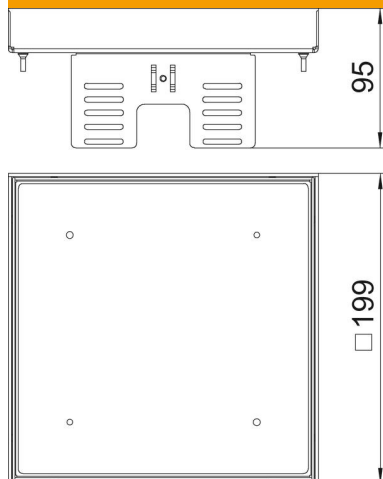

Tehnisko datu lapa

Kasete ar regulējamu augstumu servisa lūkai, RKNUZD3, misiņš

Preces numurs: 7409054

Kasete ar regulējamu augstumu un atdalāma no grīdas, "nosedzoša", lai izveidotu nominālā izmēra 4 servisa lūku sausi vai slapji kopjamām grīdām iekšējās, uzstādīšanai zemgrīdas kārbās UZD250-3 vai UZD350-3 katra savienojumā ar montāžas vāku DUG..1/4 vai uzstādīšanai UGD250-3/4 vai UGD350-3/4. Montāža tiek veikta ar regulēšanas leņķi (pasūtāms atsevišķi) zemgrīdas kārbu alumīnija rāmja profilā. Der tikai gludiem grīdas segumiem.

Kasete ar regulējamu augstumu kā noslēgta kasete, 2 sekciju. Var uzstādīt 2 APMT2 noseglāksnes. 2 universālo balstu UT3 montāžai 4 atsevišķām instalācijas ierīcēm ar balstgredzenu/stīpas veida rokturi vai 6 Modul 45 ierīcēm.

CuZn 37 Misiņš

Pamatdati

Preces numurs	7409054
Tips	RKN2 UZD3 4MS25
Apzīmējums 1	Kvadrata kasete
Apzīmējums 2	tukšs
Ražotājs	OBO
Izmērs	200x200mm
Materiāls	misiņa
Mazākā VK vienība	1
Daudzuma mērvienība	Gabals
Svars	232 kg
Svara vienība	kg/100 gab.

Tehnisko datu lapa

Kasete ar regulējamu augstumu servisa lūkai, RKNUZD3, misiņš

Preces numurs: 7409054

Izmēri

Garums	199 mm
Platums	199 mm
Augstums	95 mm
Izmērs H	95 mm

Tehniskie dati

Iebūvējamo ierīču skaits	0
Vadu izvadu skaits	0
Izpildījums	kvadrātisks
Kabeļu izvada izpildījums	Nav kabeļu izvada
Grīdas kopšana	mitrs
Atdalāms	jā
Grīdas augstums min.	110 mm
Piemērots dubulto grīdu montāžai	jā
Piemērots iebūvēšanai dobās grīdās	jā
Piemērots zemgrīdas kārbai	250/350
Iekārtas stiprinājums ierīču kārbu nostiprināšanai	nē
Iebūvēšanas izmēra garums	201 mm
Nominālais lielums ierīču iebūvēšanas vienībai	4
Aizsardzības veids (IP) izmantošanas stāvoklī	IP00
Aizsardzības veids (IP) neizmantotā stāvoklī	IP44
Aizsardzības pakāpes IK kods	IK10
Lielas slodzes versija	nē
Montāžas sistēmas tips	UT3
Vertikālā slodze, liels laukums	līdz 5 000 N
Vertikālā slodze, mazs laukums	līdz 3 000 N
Atļaujas	VDE
Grīdas seguma biezums	25 mm