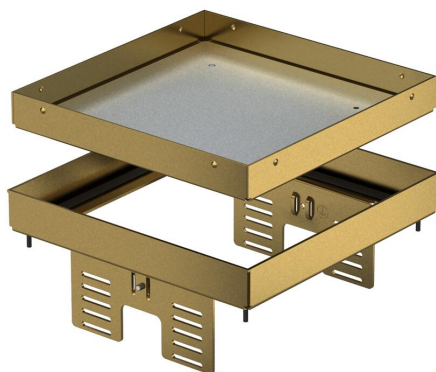

Tehnisko datu lapa

Kasete ar regulējamu augstumu servisa lūkai, RKNUZD3, misiņš

Preces numurs: 7409052

Kasete ar regulējamu augstumu un atdalāma no grīdas, "nosedzoša", lai izveidotu nominālā izmēra 4 servisa lūku sausi vai slapji kopjamām grīdām iekšējās, uzstādīšanai zemgrīdas kārbās UZD250-3 vai UZD350-3 katra savienojumā ar montāžas vāku DUG..1/4 vai uzstādīšanai UGD250-3/4 vai UGD350-3/4. Montāža tiek veikta ar regulēšanas leņķi (pasūtāms atsevišķi) zemgrīdas kārbu alumīnija rāmja profilā. Der tikai gludiem grīdas segumiem.

Kasete ar regulējamu augstumu kā noslēgta kasete, 2 sekciju. Var uzstādīt 2 APMT2 noseglāksnes. 2 universālo balstu UT3 montāžai 4 atsevišķām instalācijas ierīcēm ar balstgredzenu/stīpas veida rokturi vai 6 Modul 45 ierīcēm.

CuZn 37 Misiņš

Pamatdati

Preces numurs	7409052
Tips	RKN2 UZD3 4MS20
Apzīmējums 1	Kvadrata kasete
Apzīmējums 2	tukšs
Ražotājs	OBO
Izmērs	200x200mm
Materiāls	misiņa
Mazākā VK vienība	1
Daudzuma mērvienība	Gabals
Svars	227 kg
Svara vienība	kg/100 gab.

Tehnisko datu lapa

Kasete ar regulējamu augstumu servisa lūkam, RKNUZD3, misiņš

Preces numurs: 7409052

Izmēri

Izmērs H 90 mm

Tehniskie dati

Iebūvējamo ierīču skaits	0
Vadu izvadu skaits	0
Izpildījums	kvadrātisks
Kabeļu izvada izpildījums	Nav kabeļu izvada
Grīdas kopšana	mitrs
Atdalāms	jā
Grīdas augstums min.	105 mm
Piemērots dubulto grīdu montāžai	jā
Piemērots iebūvēšanai dobās grīdās	jā
Piemērots zemgrīdas kārbai	250/350
Iekārtas stiprinājums ierīču kārbu nostiprināšanai	nē
Nominālais lielums ierīču iebūvēšanas vienībai	4
Aizsardzības veids (IP) izmantošanas stāvoklī	IP00
Aizsardzības veids (IP) neizmantotā stāvoklī	IP44
Aizsardzības pakāpes IK kods	IK10
Lielas slodzes versija	nē
Montāžas sistēmas tips	UT3
Atļaujas	VDE
Grīdas seguma biezums	20 mm