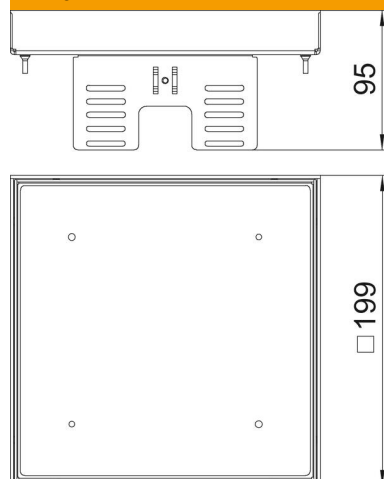

Tehnisko datu lapa

Kasete ar regulējamu augstumu servisa lūkai, RKNUZD3, misiņš

Preces numurs: 7409052

Kasete ar regulējamu augstumu un atdalāma no grīdas, "nosedzoša", lai izveidotu nominālā izmēra 4 servisa lūku sausi vai slapji kopjamām grīdām iekšējās, uzstādīšanai zemgrīdas kārbās UZD250-3 vai UZD350-3 katra savienojumā ar montāžas vāku DUG..1/4 vai uzstādīšanai UGD250-3/4 vai UGD350-3/4. Montāža tiek veikta ar regulēšanas leņķi (pasūtāms atsevišķi) zemgrīdas kārbu alumīnija rāmja profilā. Der tikai gludiem grīdas segumiem.

Kasete ar regulējamu augstumu kā noslēgta kasete, 2 sekciju. Var uzstādīt 2 APMT2 noseglāksnes. 2 universālo balstu UT3 montāžai 4 atsevišķām instalācijas ierīcēm ar balstgredzenu/stīpas veida rokturi vai 6 Modul 45 ierīcēm.

CuZn 37 Misiņš

Pamatdati

Preces numurs	7409052
Tips	RKN2 UZD3 4MS20
Apzīmējums 1	Kvadrata kasete
Apzīmējums 2	tukšs
Ražotājs	OBO
Izmērs	200x200mm
Materiāls	misiņa
Mazākā VK vienība	1
Daudzuma mērvienība	Gabals
Svars	227 kg
Svara vienība	kg/100 gab.

Tehnisko datu lapa

Kasete ar regulējamu augstumu servisa lūkam, RKNUZD3, misiņš

Preces numurs: 7409052

Izmēri

Izmērs H 90 mm

Tehniskie dati

Iebūvējamo ierīču skaits	0
Vadu izvadu skaits	0
Izpildījums	kvadrātisks
Kabeļu izvada izpildījums	Nav kabeļu izvada
Grīdas kopšana	mitrs
Atdalāms	jā
Grīdas augstums min.	105 mm
Piemērots dubulto grīdu montāžai	jā
Piemērots iebūvēšanai dobās grīdās	jā
Piemērots zemgrīdas kārbai	250/350
Iekārtas stiprinājums ierīču kārbu nostiprināšanai	nē
Nominālais lielums ierīču iebūvēšanas vienībai	4
Aizsardzības veids (IP) izmantošanas stāvoklī	IP00
Aizsardzības veids (IP) neizmantotā stāvoklī	IP44
Aizsardzības pakāpes IK kods	IK10
Lielas slodzes versija	nē
Montāžas sistēmas tips	UT3
Atļaujas	VDE
Grīdas seguma biezums	20 mm