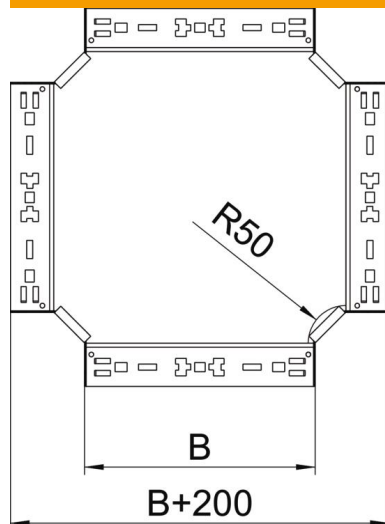

Tehnisko datu lapa

Krustojums Magic 85 FS

Preces numurs: 7027081

Krustojums ar ātrās savienošanas sistēmu. Visiem kabeļu kanālu tiem ar malas augstumu 85 mm.

St Tērauds

FS cinkots

Pamatdati

Preces numurs	7027081
Tips	RKM 810 FS
Apzīmējums 1	X-elements
Apzīmējums 2	ar Magic savienojumu
Ražotājs	OBO
Izmērs	85x100
Materiāls	Tērauds
Virsmas	cinkots
Virsmas standarts	DIN EN 10346
Mazākā VK vienība	1
Daudzuma mērvienība	Gabals
Svars	108,7 kg
Svara vienība	kg/100 gab.

Tehnisko datu lapa

Krustojums Magic 85 FS

Preces numurs: 7027081

Izmēri

Platums	100 mm
Augstums	85 mm
Loksnes biezums	1,25 mm
Izmērs B	100 mm

Tehniskie dati

Līkums (leņķis)	90°
Savienotāja izpildījums	iebūvēts savienotājs
Funkciju nodrošināšana	nē
Pamatnes plāksnes materiāla biezums	1,25 mm
NATO perforācijas šablons	nē
Virziena maiņa	horizontāls
Nerūsējošs tērauds, kodināts	nē
Gara laiduma izpildījums	nē
Kabeļu nesošās sistēmas savienotāju veids	Automātiskas fiksācijas stiprinājums
Metāla biezums	1,25 mm