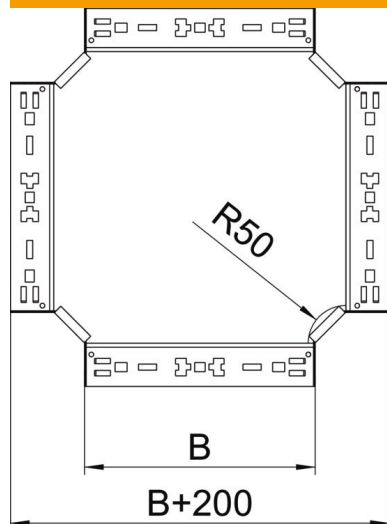

Tehnisko datu lapa

Krustojums Magic 60 FS

Preces numurs: 7027013

Krustojums ar ātrās savienošanas sistēmu. Visiem kabeļu kanālu tipiem ar malas augstumu 60 mm.

St Tērauds

FS cinkots

Pamatdati

Preces numurs	7027013
Tips	RKM 660 FS
Apzīmējums 1	X-elements
Apzīmējums 2	ar Magic savienojumu
Ražotājs	OBO
Izmērs	60x600
Materiāls	Tērauds
Virsmas	cinkots
Virsmas standarts	DIN EN 10346
Mazākā VK vienība	1
Daudzuma mērvienība	Gabals
Svars	610,1 kg
Svara vienība	kg/100 gab.

Tehnisko datu lapa

Krustojums Magic 60 FS

Preces numurs: 7027013

Izmēri

Platums	600 mm
Platums	24 in
Augstums	60 mm
Augstums	2 in
Loksnes biezums	1,25 mm
Izmērs B	600 mm

Tehniskie dati

Līkums (leņķis)	90°
Savienotāja izpildījums	iebūvēts savienotājs
Funkciju nodrošināšana	nē
Pamatnes plāksnes materiāla biezums	1,25 mm
NATO perforācijas šablons	nē
Virziena maiņa	horizontāls
Nerūsējošs tērauds, kodināts	nē
Gara laiduma izpildījums	nē
Kabeļu nesošās sistēmas savienotāju veids	Automātiskas fiksācijas stiprinājums
Metāla biezums	1,25 mm