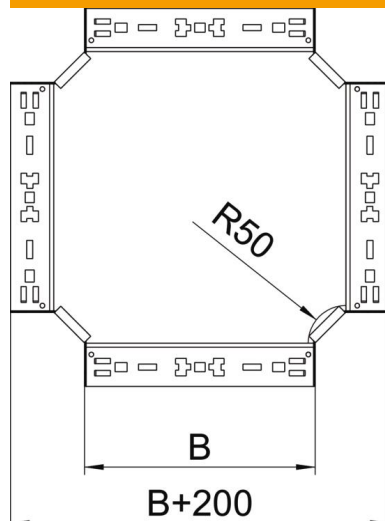

## Krustojums Magic 60 FS

Preces numurs: 7027011

Krustojums ar ātrās savienošanas sistēmu. Visiem kabeļu kanālu tipiem ar malas augstumu 60 mm.

**St** Tērauds

**FS** cinkots

### Pamatdati

Preces numurs	7027011
Tips	RKM 650 FS
Apzīmējums 1	X-elements
Apzīmējums 2	ar Magic savienojumu
Ražotājs	OBO
Izmērs	60x500
Materiāls	Tērauds
Virsmas	cinkots
Virsmas standarts	DIN EN 10346
Mazākā VK vienība	1
Daudzuma mērvienība	Gabals
Svars	468,3 kg
Svara vienība	kg/100 gab.

### Izmēri

Platums	500 mm
Platums	20 in
Augstums	60 mm
Augstums	2 in
Loksnes biezums	1,25 mm
Izmērs B	500 mm