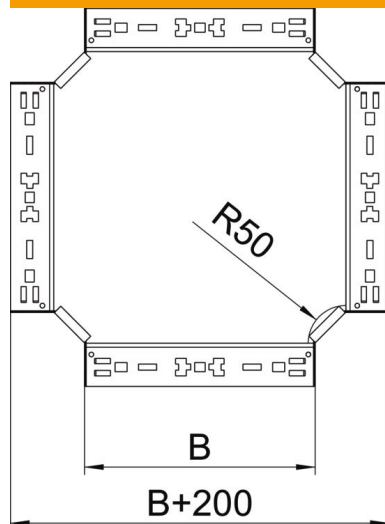

Tehnisko datu lapa

Krustojums Magic 60 FS

Preces numurs: 7027009

Krustojums ar ātrās savienošanas sistēmu. Visiem kabeļu kanālu tiptiem ar malas augstumu 60 mm.

St Tērauds

FS cinkots

Pamatdati

Preces numurs	7027009
Tips	RKM 640 FS
Apzīmējums 1	X-elements
Apzīmējums 2	ar Magic savienojumu
Ražotājs	OBO
Izmērs	60x400
Materiāls	Tērauds
Virsmas	cinkots
Virsmas standarts	DIN EN 10346
Mazākā VK vienība	1
Daudzuma mērvienība	Gabals
Svars	343,4 kg
Svara vienība	kg/100 gab.

Tehnisko datu lapa

Krustojums Magic 60 FS

Preces numurs: 7027009

Izmēri

Platums	400 mm
Platums	16 in
Augstums	60 mm
Augstums	2 in
Loksnes biezums	1,25 mm
Izmērs B	400 mm

Tehniskie dati

Līkums (leņķis)	90°
Savienotāja izpildījums	iebūvēts savienotājs
Funkciju nodrošināšana	jā
Pamatnes plāksnes materiāla biezums	1,25 mm
NATO perforācijas šablons	nē
Virziena maiņa	horizontāls
Nerūsējošs tērauds, kodināts	nē
Gara laiduma izpildījums	nē
Kabeļu nesošās sistēmas savienotāju veids	Automātiskas fiksācijas stiprinājums
Metāla biezums	1,25 mm