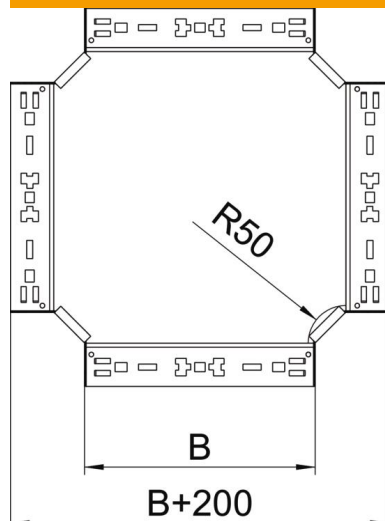

Tehnisko datu lapa

Krustojums Magic 60 FS

Preces numurs: 7027007

Krustojums ar ātrās savienošanas sistēmu. Visiem kabeļu kanālu tipiem ar malas augstumu 60 mm.

St Tērauds

FS cinkots

Pamatdati

Preces numurs	7027007
Tips	RKM 630 FS
Apzīmējums 1	X-elements
Apzīmējums 2	ar Magic savienojumu
Ražotājs	OBO
Izmērs	60x300
Materiāls	Tērauds
Virsmas	cinkots
Virsmas standarts	DIN EN 10346
Mazākā VK vienība	1
Daudzuma mērvienība	Gabals
Svars	244,6 kg
Svara vienība	kg/100 gab.

Tehnisko datu lapa

Krustojums Magic 60 FS

Preces numurs: 7027007

Izmēri

Platums	300 mm
Platums	12 in
Augstums	60 mm
Augstums	2 in
Loksnes biezums	1,25 mm
Izmērs B	300 mm

Tehniskie dati

Līkums (leņķis)	90°
Savienotāja izpildījums	iebūvēts savienotājs
Funkciju nodrošināšana	jā
Pamatnes plāksnes materiāla biezums	1,25 mm
NATO perforācijas šablons	nē
Virziena maiņa	horizontāls
Nerūsējošs tērauds, kodināts	nē
Gara laiduma izpildījums	nē
Kabeļu nesošās sistēmas savienotāju veids	Automātiskas fiksācijas stiprinājums
Metāla biezums	1,25 mm