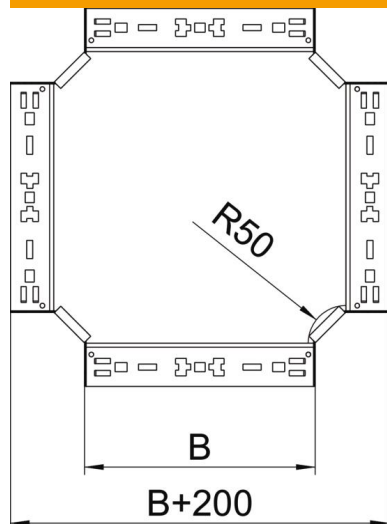

Tehnisko datu lapa

Krustojums Magic 60 A2

Preces numurs: 7027047

Krustojums ar ātrās savienošanas sistēmu. Visiem kabeļu kanālu tipiem ar malas augstumu 60 mm.

A2 Nerūsējošais tērauds 1.4301

2B neizolēts, apstrādāts

Pamatdati

Preces numurs	7027047
Tips	RKM 630 A2
Apzīmējums 1	X-elements
Apzīmējums 2	ar Magic savienojumu
Ražotājs	OBO
Izmērs	60x300
Materiāls	Nerūsējošais tērauds 1.4301
Virsmas	neizolēts, apstrādāts
Virsmas standarts	
Mazākā VK vienība	1
Daudzuma mērvienība	Gabals
Svars	244,6 kg
Svara vienība	kg/100 gab.

Tehnisko datu lapa

Krustojums Magic 60 A2

Preces numurs: 7027047

Izmēri

Platums	300 mm
Augstums	60 mm
Loksnes biezums	1,25 mm
Izmērs B	300 mm

Tehniskie dati

Līkums (leņķis)	90°
Funkciju nodrošināšana	nē
Pamatnes plāksnes materiāla biezums	1,25 mm
NATO perforācijas šablons	nē
Virziena maiņa	horizontāls
Nerūsējošs tērauds, kodināts	nē
Gara laiduma izpildījums	nē
Kabeļu nesošās sistēmas savienotāju veids	Automātiskas fiksācijas stiprinājums
Metāla biezums	1,25 mm