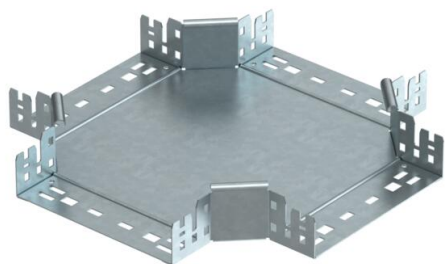

Tehnisko datu lapa

Krustojums Magic 60 FT

Preces numurs: 7027025

Krustojums ar ātrās savienošanas sistēmu. Visiem kabeļu kanālu tipiem ar malas augstumu 60 mm.

St Tērauds

FT karsti cinkots

Pamatdati

Preces numurs	7027025
Tips	RKM 620 FT
Apzīmējums 1	X-elements
Apzīmējums 2	ar Magic savienojumu
Ražotājs	OBO
Izmērs	60x200
Materiāls	Tērauds
Virsmas	karsti cinkots
Virsmas standarts	DIN EN ISO 1461
Mazākā VK vienība	1
Daudzuma mērvienība	Gabals
Svars	172,7 kg
Svara vienība	kg/100 gab.

Tehnisko datu lapa

Krustojums Magic 60 FT

Preces numurs: 7027025

Izmēri

Platums	200 mm
Platums	8 in
Augstums	60 mm
Augstums	2 in
Loksnes biezums	1,25 mm
Izmērs B	200 mm

Tehniskie dati

Līkums (leņķis)	90°
Savienotāja izpildījums	iebūvēts savienotājs
Funkciju nodrošināšana	jā
Pamatnes plāksnes materiāla biezums	1,25 mm
Virziena maiņa	horizontāls
Nerūsējošs tērauds, kodināts	nē
Gara laiduma izpildījums	nē
Kabeļu nesošās sistēmas savienotāju veids	Automātiskas fiksācijas stiprinājums
Metāla biezums	1,25 mm