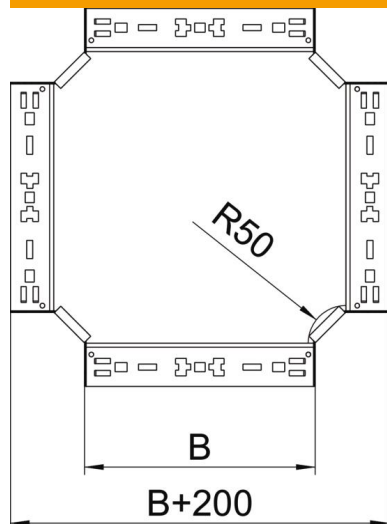

Tehnisko datu lapa

Krustojums Magic 60 FT

Preces numurs: 7027025

Krustojums ar ātrās savienošanas sistēmu. Visiem kabeļu kanālu tipiem ar malas augstumu 60 mm.

St Tērauds

FT karsti cinkots

Pamatdati

Preces numurs	7027025
Tips	RKM 620 FT
Apzīmējums 1	X-elements
Apzīmējums 2	ar Magic savienojumu
Ražotājs	OBO
Izmērs	60x200
Materiāls	Tērauds
Virsmas	karsti cinkots
Virsmas standarts	DIN EN ISO 1461
Mazākā VK vienība	1
Daudzuma mērvienība	Gabals
Svars	172,7 kg
Svara vienība	kg/100 gab.

Tehnisko datu lapa

Krustojums Magic 60 FT

Preces numurs: 7027025

Izmēri

Platums	200 mm
Platums	8 in
Augstums	60 mm
Augstums	2 in
Loksnes biezums	1,25 mm
Izmērs B	200 mm

Tehniskie dati

Līkums (leņķis)	90°
Savienotāja izpildījums	iebūvēts savienotājs
Funkciju nodrošināšana	jā
Pamatnes plāksnes materiāla biezums	1,25 mm
Virziena maiņa	horizontāls
Nerūsējošs tērauds, kodināts	nē
Gara laiduma izpildījums	nē
Kabeļu nesošās sistēmas savienotāju veids	Automātiskas fiksācijas stiprinājums
Metāla biezums	1,25 mm